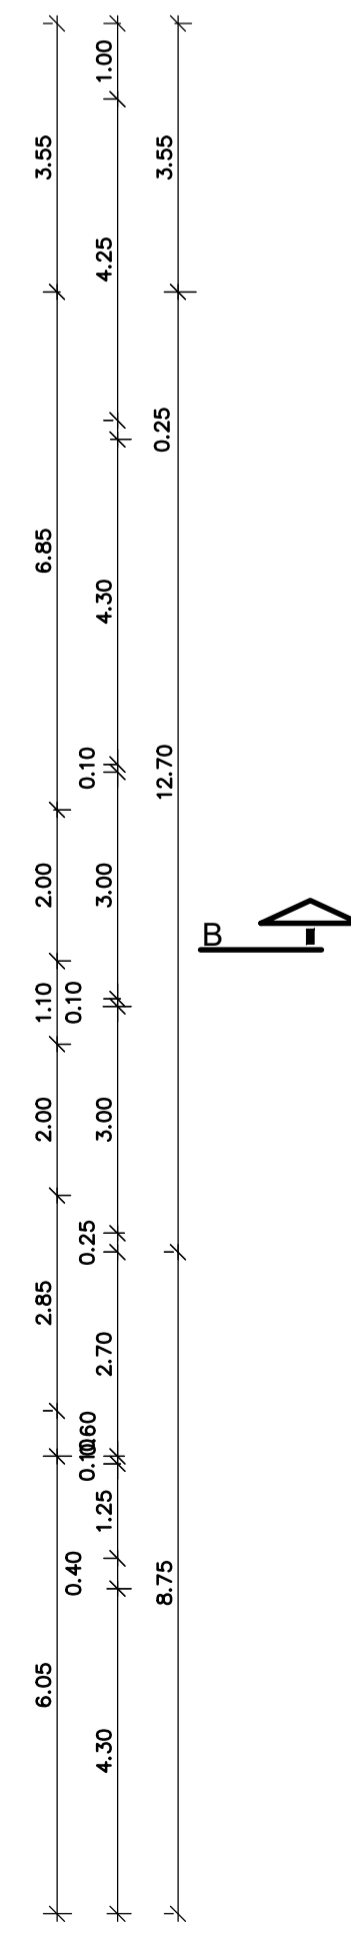

1992-2022 • 30 YEARS

architects + engineers + designers

CSS & Associates LLC

DESIGNERS

ASSOCIATES

SIGNATURES

JOB

ARKNOAH'S
INVESTMENTS LTD.

SUBJECT

ΠΟΛΥΚΑΤΟΙΚΙΑ ΣΤΗΝ
ΛΕΜΕΣΟ

DRAFT

ΚΑΤΟΨΗ 3ου ΟΡΟΦΟΥ

COMMENTS

DATE

03/2025

SCALE

1 : 100

DRAFT No

A 05

JOB No

3024

BUILDING A