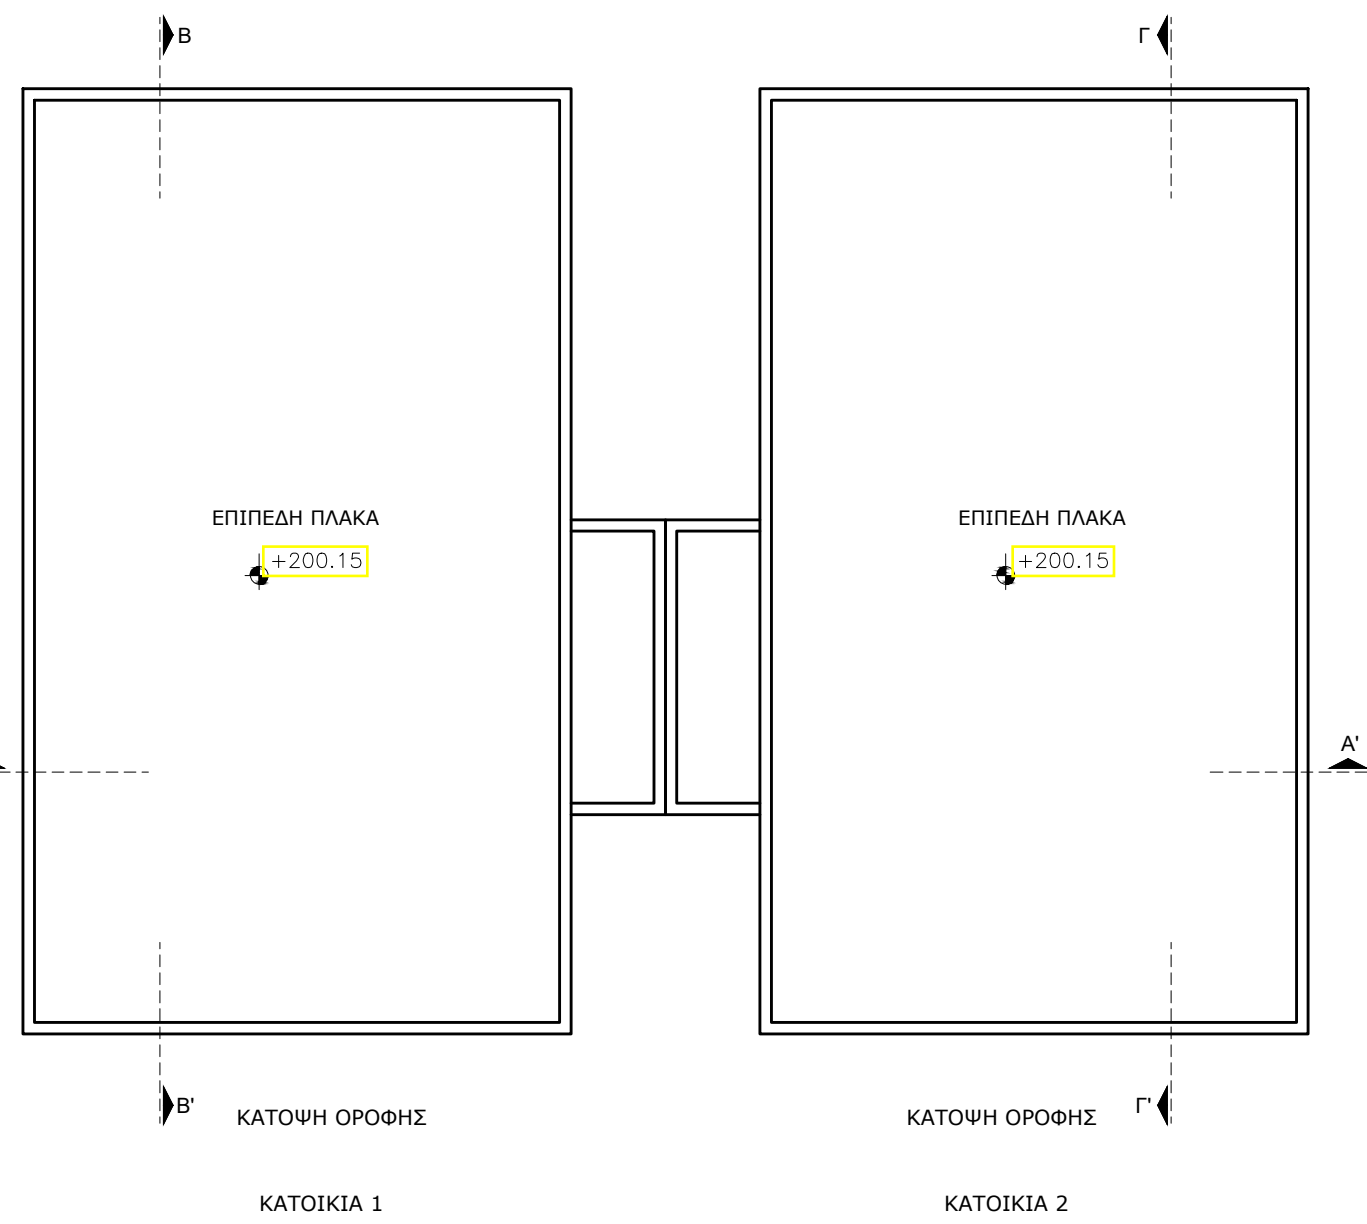

movere · architects
Θάλεια Λεμονάρη
τηλ. 99223111
email: thalia@movere architects.com

Ημερομηνία:
Απρίλιος 2025
2601RE

Έργο:
PETAL RESIDENCES
Κονιά

**ΚΑΤΩΦΗ ΟΡΟΦΟΥ/
ΚΑΤΩΦΗ ΟΡΟΦΗΣ**
Κλίμακα: **1:100 @A3** | Αρ. Σχεδίου: **02**