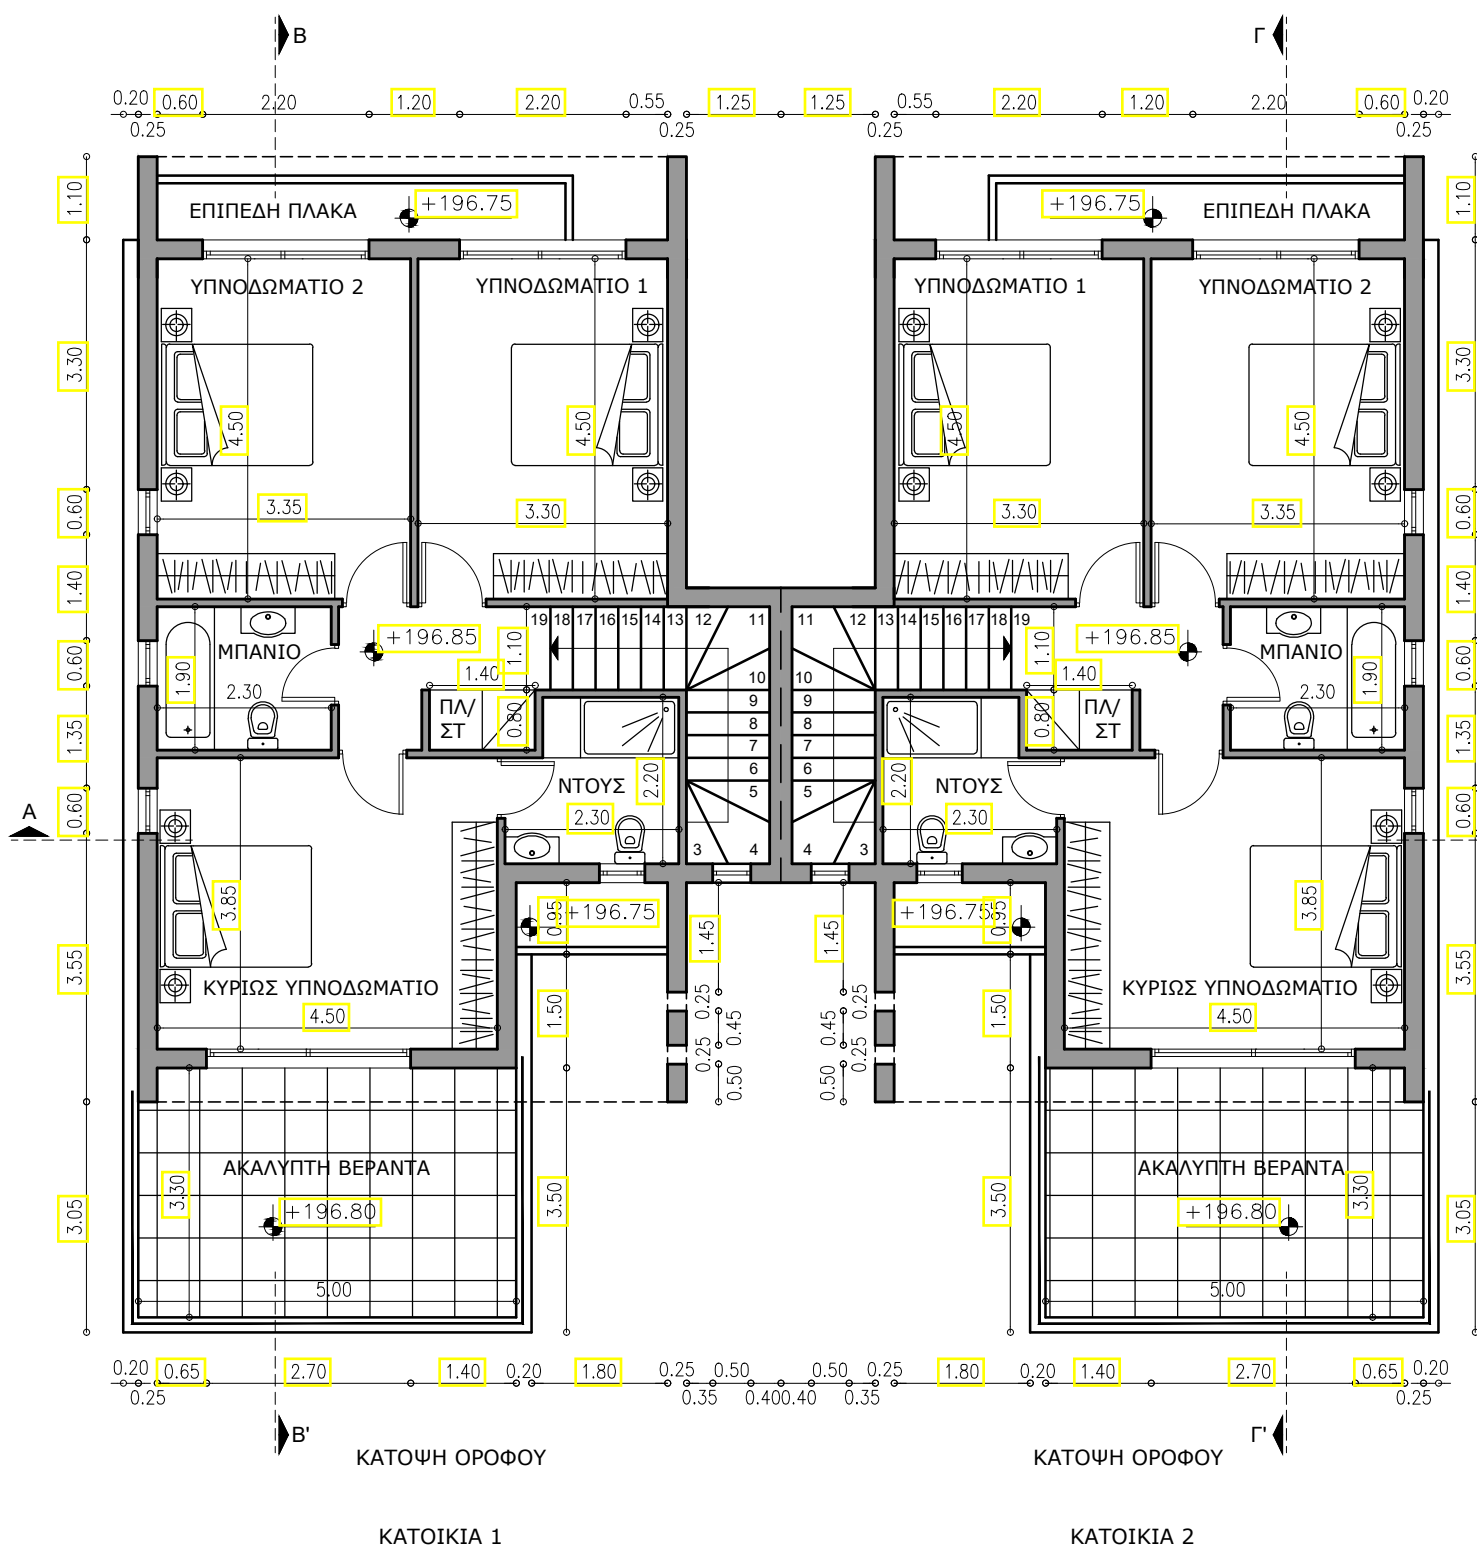

ΚΑΤΟΨΗ ΙΣΟΓΕΙΟΥ
 Κλίμακα: 1:100 @A3
 Αρ. Σχεδίου: 01

movere · architects
 Θάλεια Λεμονάρη
 τηλ. 99223111
 email: thalia@movere architects.com

Ημερομηνία:
Απρίλιος 2025
 2601RE

Έργο:
PETAL RESIDENCES
 Κονιά