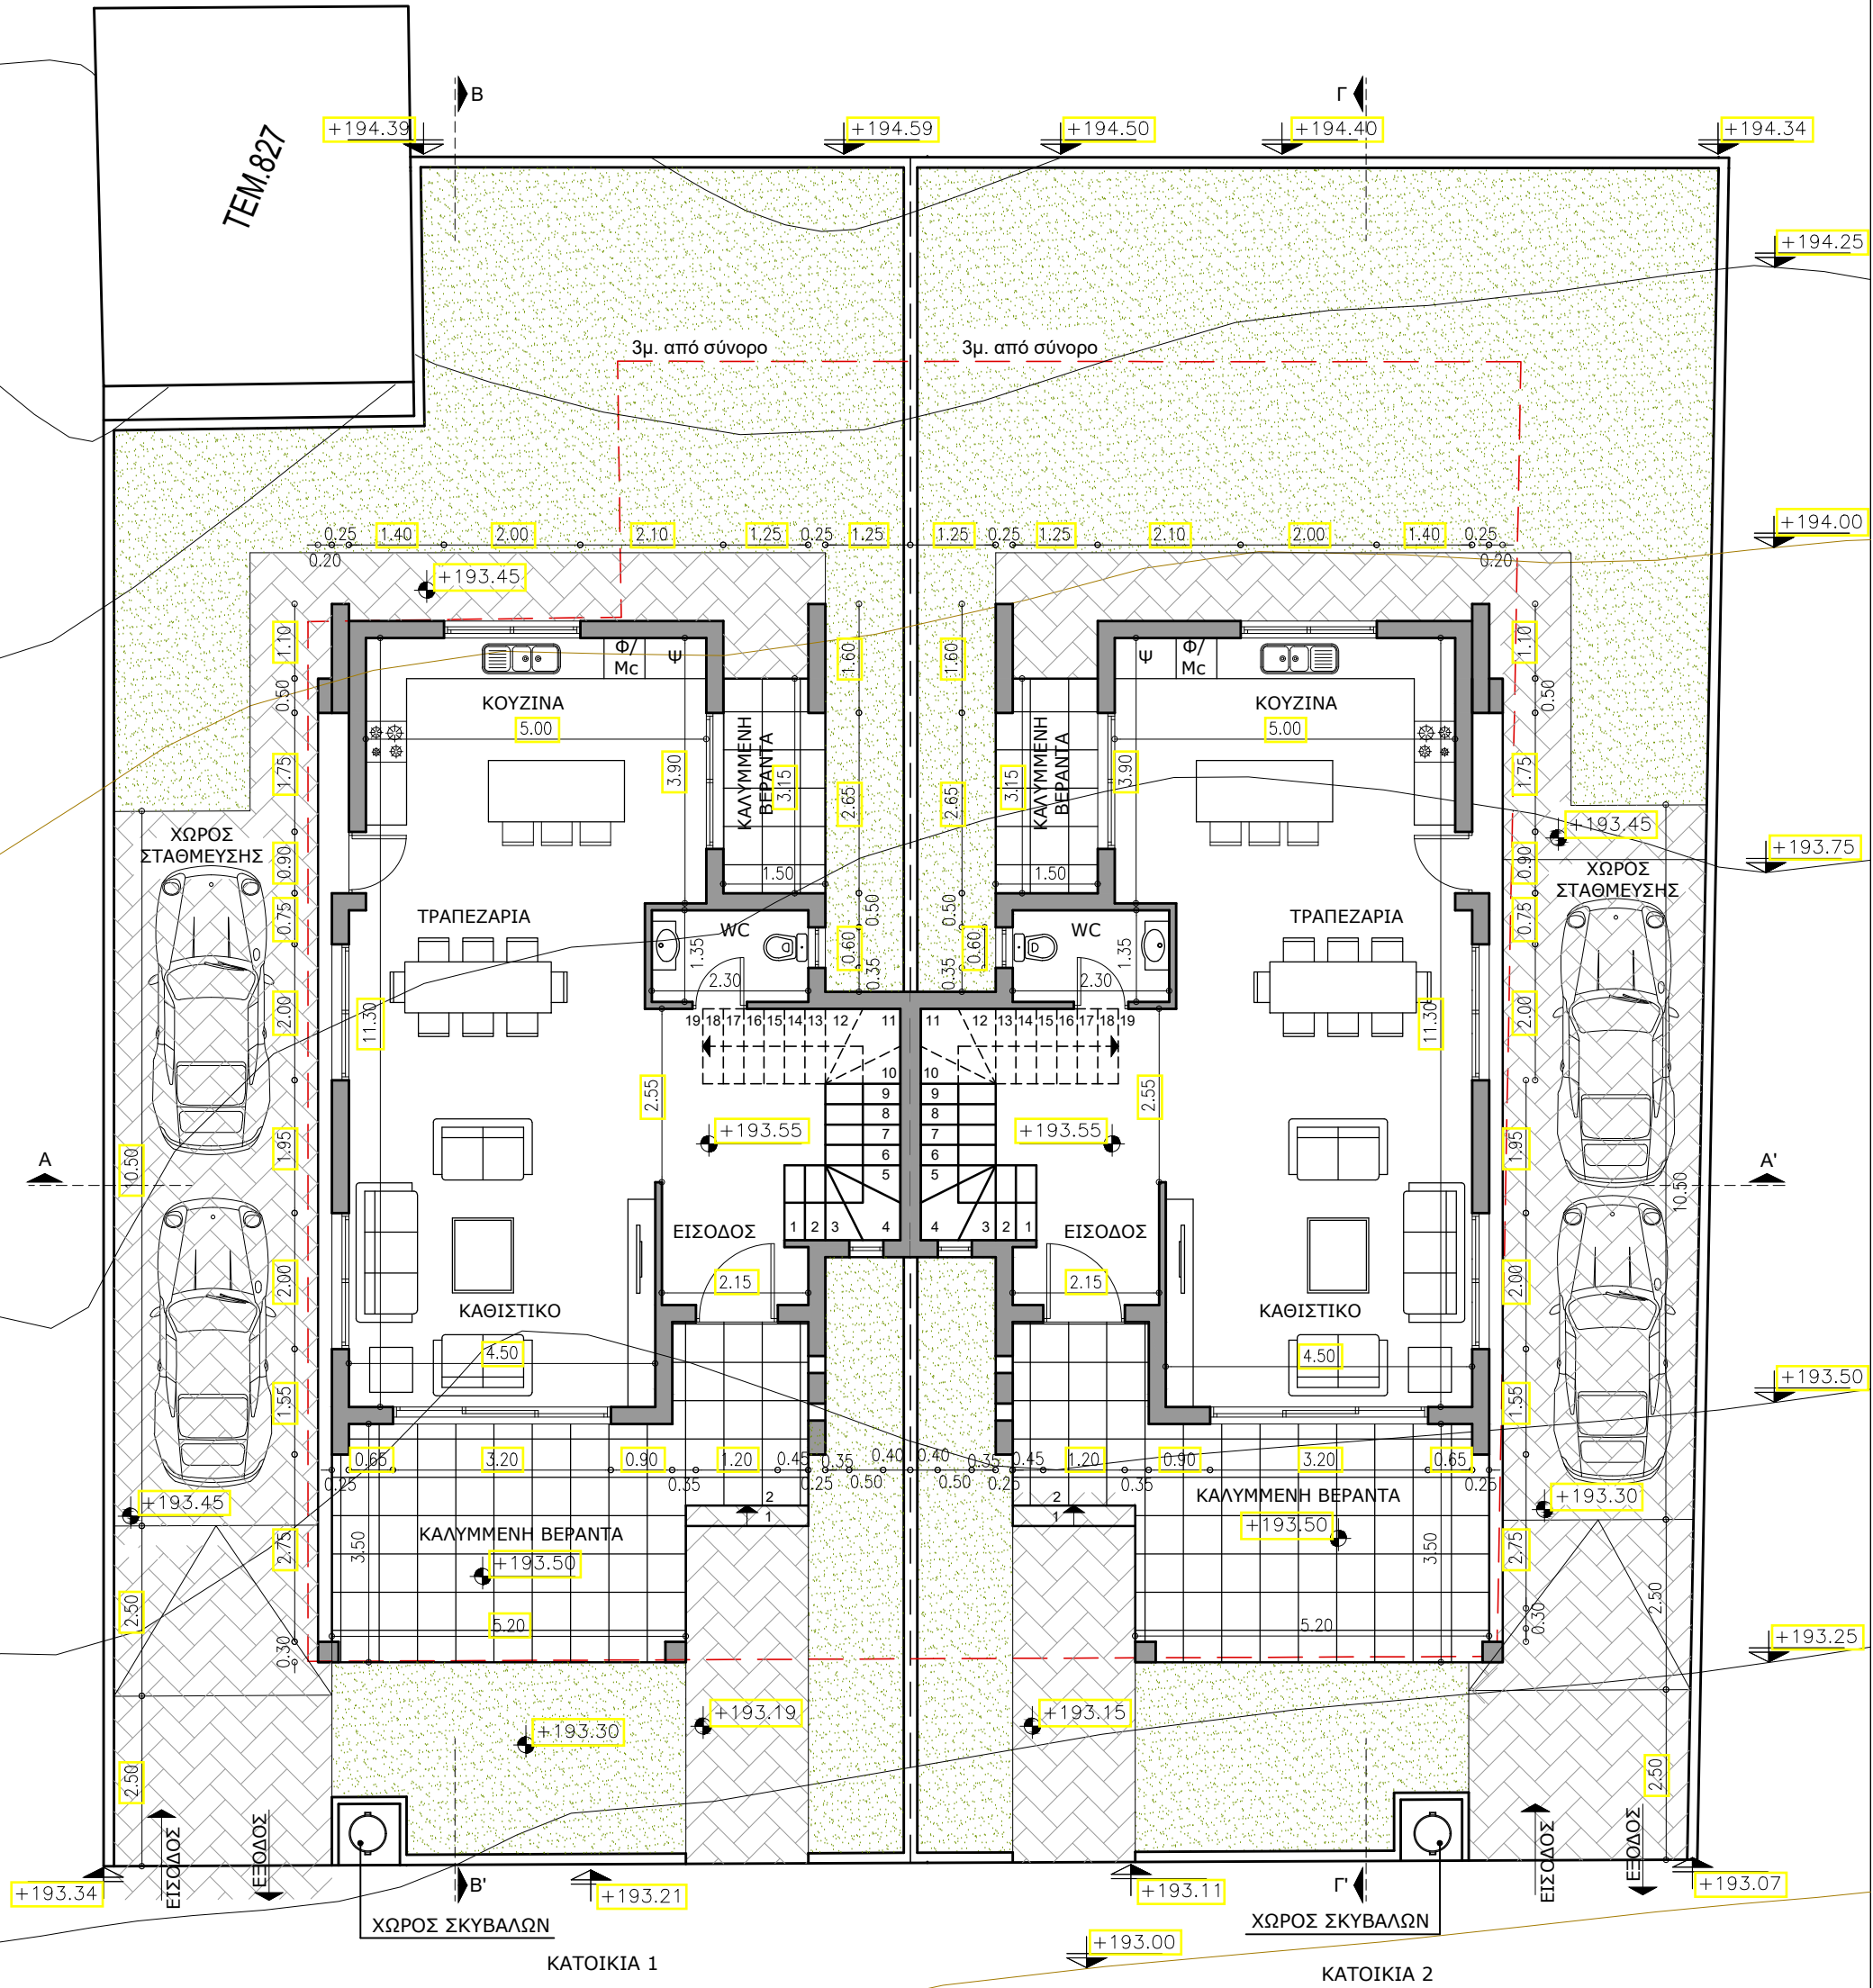

ΕΝΤΟΛΗ 2/ 2020
ΠΟΛΕΟΔΟΜΙΚΗ ΑΔΕΙΑ ΜΕ ΤΗ
ΔΙΑΔΙΚΑΣΙΑ ΠΟΛΕΟΔΟΜΙΚΗΣ
ΒΕΒΑΙΟΤΗΤΑΣ

TEM.827

±0.00 Προτεινόμενα υψόμετρα
±0.00 Υφιστάμενα υψόμετρα

move.re · architects
Θάλεια Λεμονάρη
τηλ. 99223111
email: thalia@movere architects.com

Ημερομηνία:
Απρίλιος 2025
2601RE

Έργο:
PETAL RESIDENCES
Κονιά

ΚΑΤΟΨΗ ΙΣΟΓΕΙΟΥ
Κλίμακα: 1:100 @A3
Αρ. Σχεδίου: 01