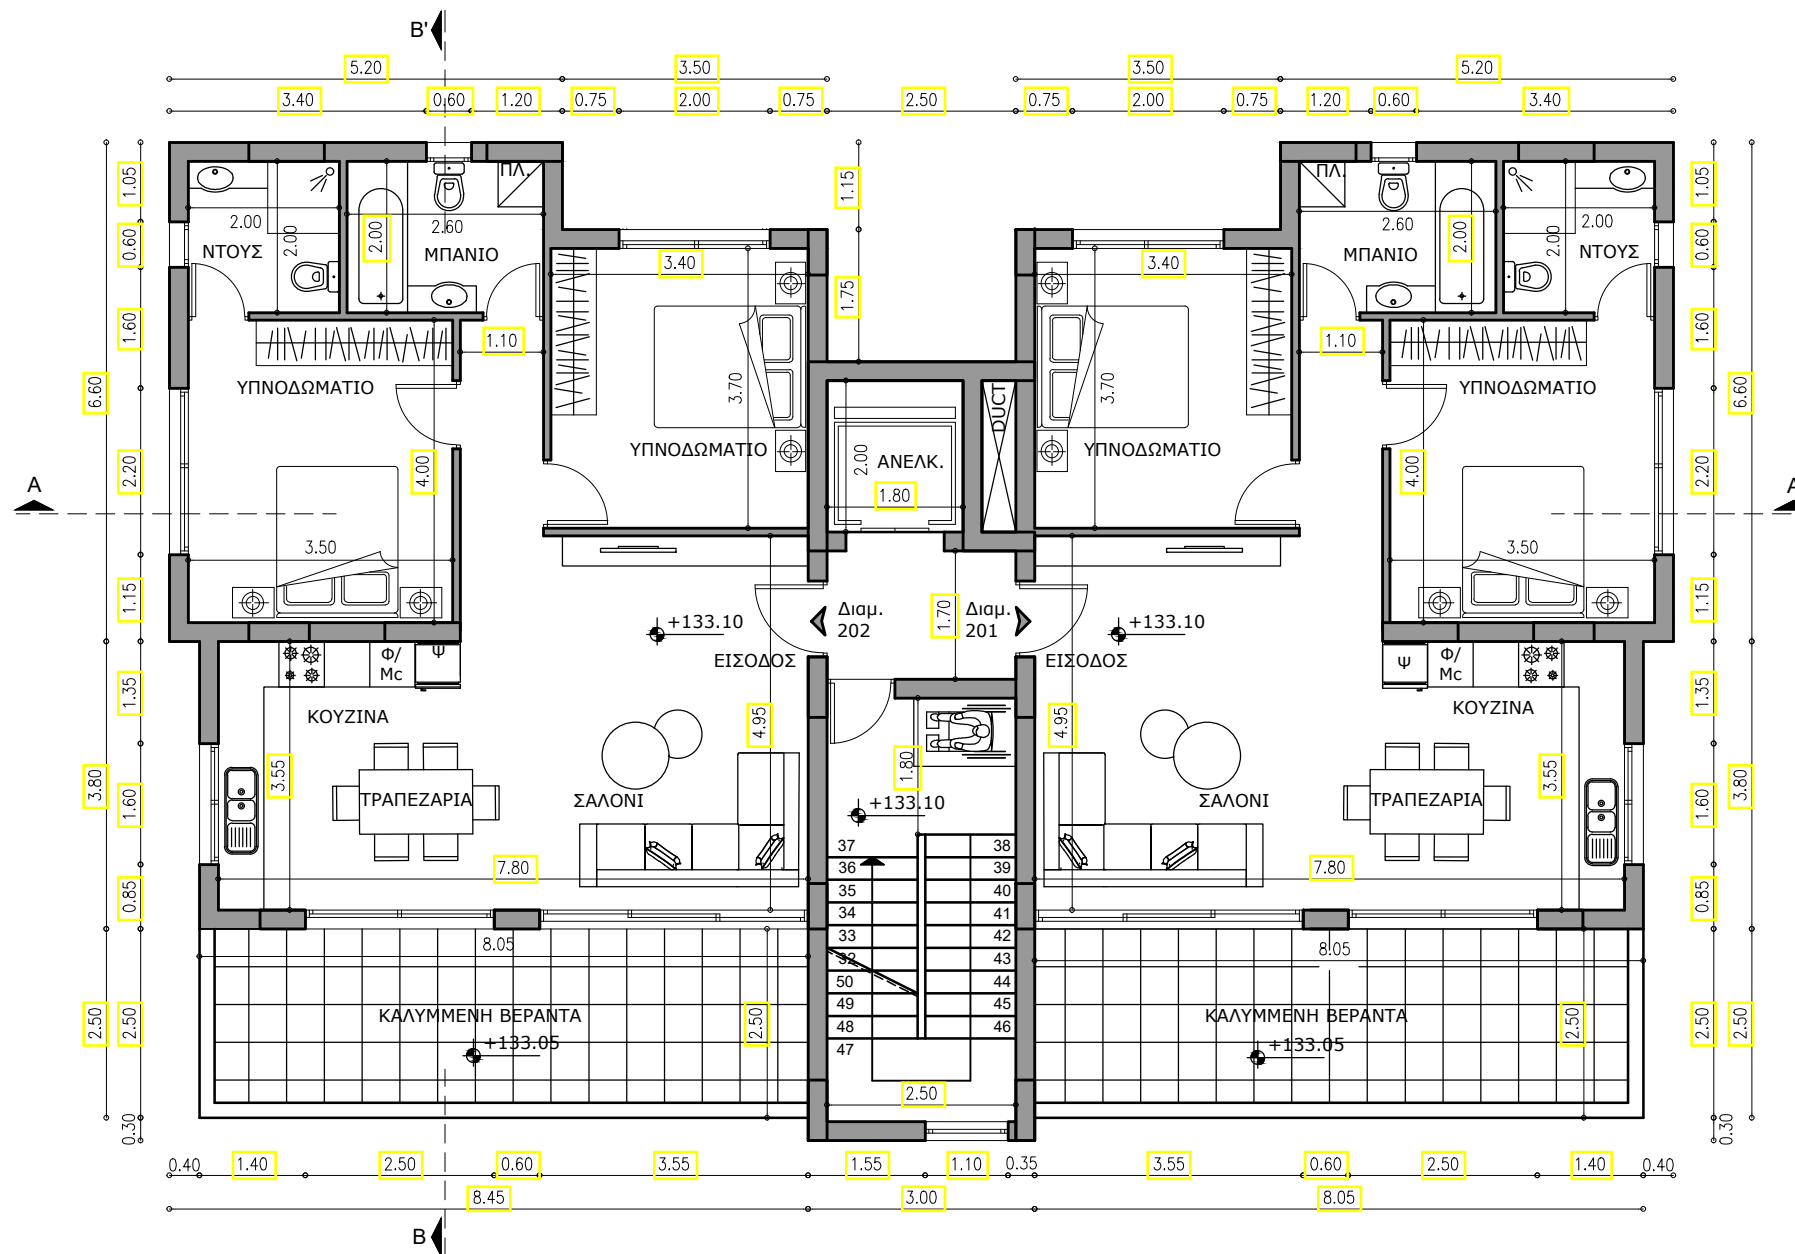

±0.00 Προτεινόμενα υψόμετρα
 ±0.00 Υφιστάμενα υψόμετρα

movere · architects
 Θάλεια Λεμονάρη
 τηλ. 99223111
 email: thalia@moverearchitects.com

Ημερομηνία:
Ιούνιος 2025
 2602BF

Έργο:
LYRIA COYRT
 Πάφος

ΧΩΡΟΤΑΞΙΚΟ
 Κλίμακα: 1:100 @A3
 Αρ. Σχεδίου: 01

movere · architects

Θάλεια Λεμονάρη
τηλ. 99223111
email: thalia@moverearchitects.com

Ημερομηνία:
Ιούνιος 2025
2602BF

Έργο:
LYRIA COYRT
Πάφος

ΚΑΤΟΨΗ 1ου ΟΡΟΦΟΥ
Κλίμακα: 1:100 @A3 | Αρ. Σχεδίου: 02

movere · architects
Θάλεια Λεμονάρη
τηλ. 99223111
email: thalia@movereearchitects.com

Ημερομηνία:
Ιούνιος 2025
2602BF

Έργο:
LYRIA COYRT
Πάφος

ΚΑΤΟΨΗ 2ου ΟΡΟΦΟΥ
Κλίμακα: 1:100 @A3 | Αρ. Σχεδίου: 03

movere · architects
Θάλεια Λεμονάρη
τηλ. 99223111
email: thalia@moverearchitects.com

Ημερομηνία:
Ιούνιος 2025
2602BF

Έργο:
LYRIA COYRT
Πάφος

ΚΑΤΟΨΗ 3ου ΟΡΟΦΟΥ
Κλίμακα: 1:100 @A3 | Αρ. Σχεδίου: 04