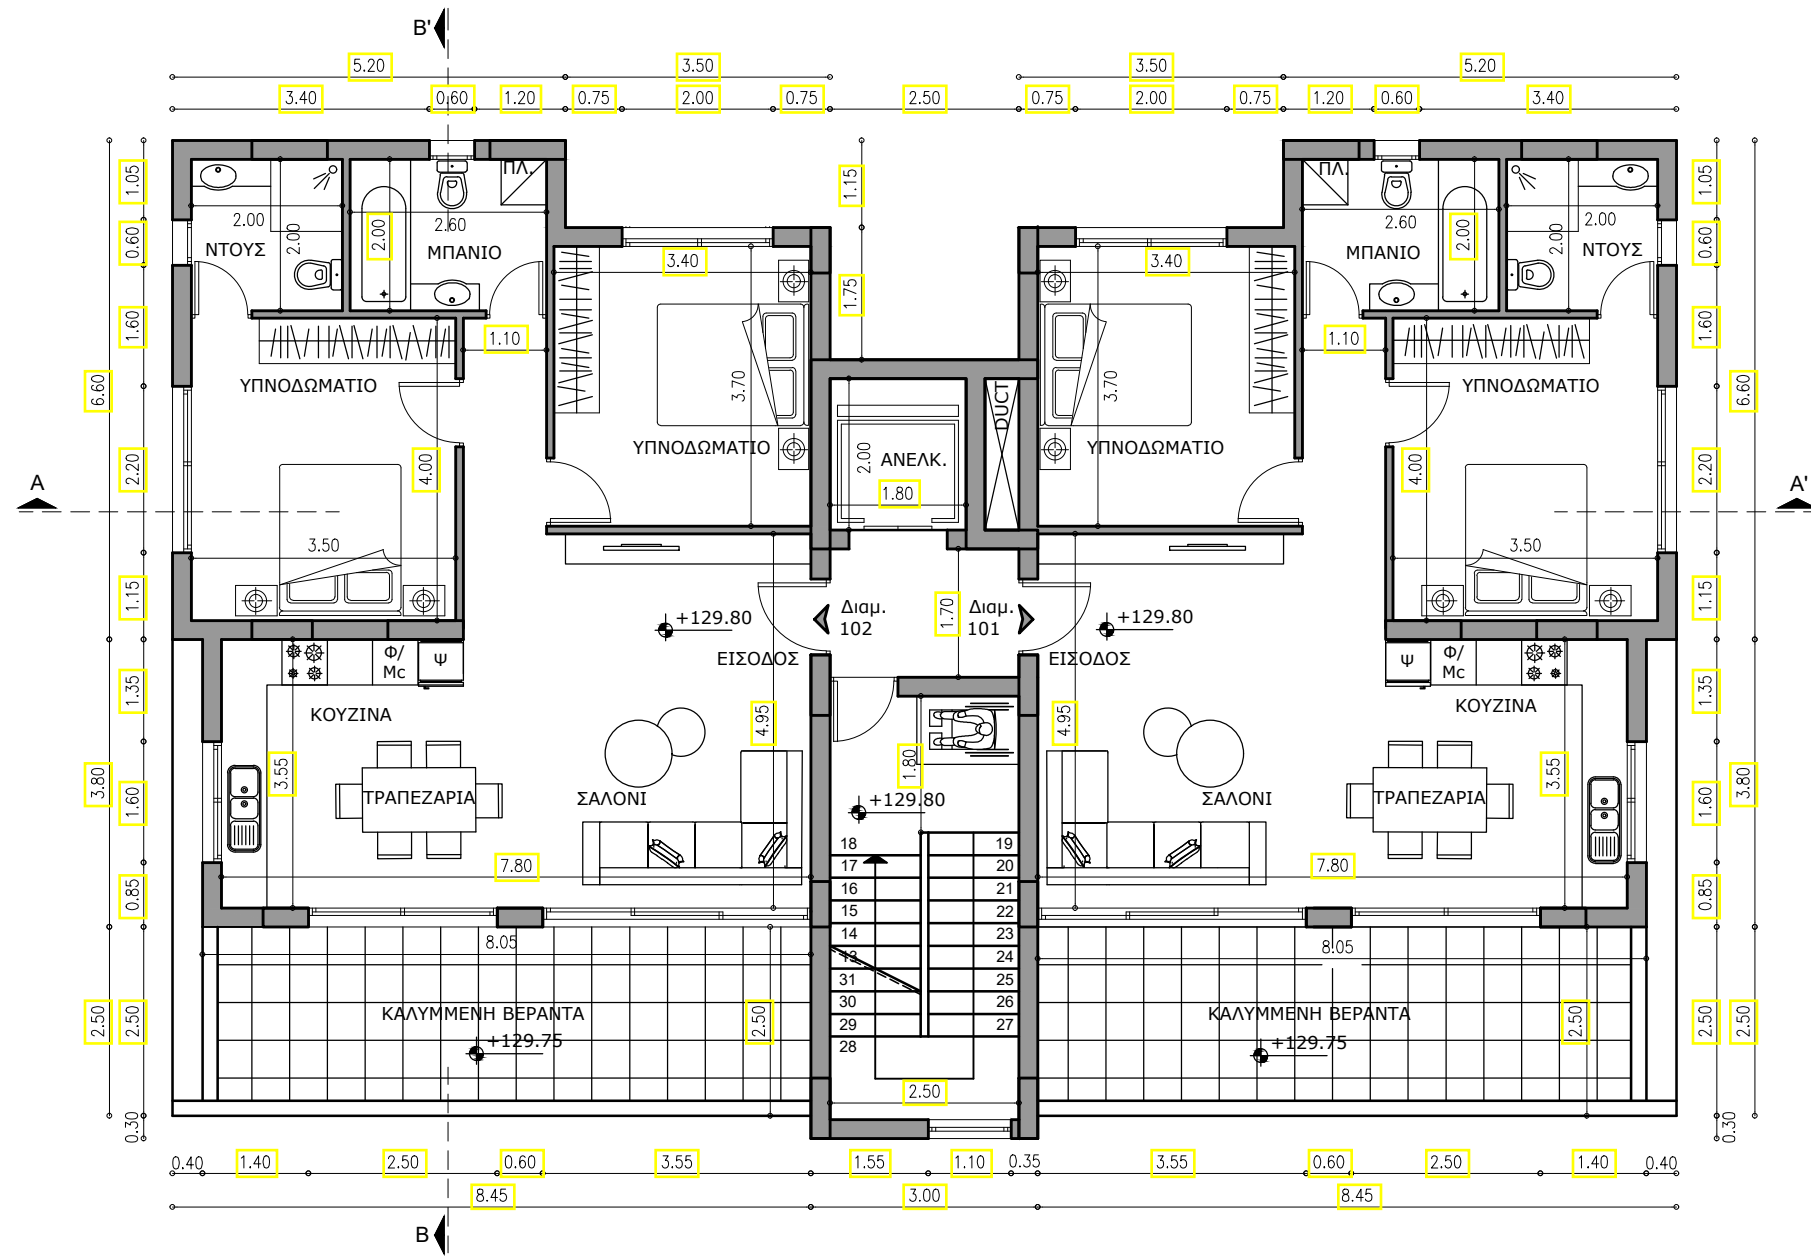

±0.00 Προτεινόμενα υψόμετρα
 ±0.00 Υφιστάμενα υψόμετρα

movere · architects
 Θάλεια Λεμονάρη
 τηλ. 99223111
 email: thalia@moverearchitects.com

Ημερομηνία:
Ιούνιος 2025
 2602BF

Έργο:
LYRIA COYRT
 Πάφος

ΧΩΡΟΤΑΞΙΚΟ
 Κλίμακα: 1:100 @A3
 Αρ. Σχεδίου: 01

movere · architects

Θάλεια Λεμονάρη
τηλ. 99223111
email: thalia@moverearchitects.com

Ημερομηνία:
Ιούνιος 2025
2602BF

Έργο:
LYRIA COYRT
Πάφος

ΚΑΤΟΨΗ 1ου ΟΡΟΦΟΥ
Κλίμακα: 1:100 @A3 | Αρ. Σχεδίου: 02

movere · architects
Θάλεια Λεμονάρη
τηλ. 99223111
email: thalia@movereearchitects.com

Ημερομηνία:
Ιούνιος 2025
2602BF

Έργο:
LYRIA COYRT
Πάφος

ΚΑΤΟΨΗ 2ου ΟΡΟΦΟΥ
Κλίμακα: 1:100 @A3 | Αρ. Σχεδίου: 03

movere · architects
Θάλεια Λεμονάρη
τηλ. 99223111
email: thalia@moverearchitects.com

Ημερομηνία:
Ιούνιος 2025
2602BF

Έργο:
LYRIA COYRT
Πάφος

ΚΑΤΟΨΗ 3ου ΟΡΟΦΟΥ
Κλίμακα: 1:100 @A3 | Αρ. Σχεδίου: 04