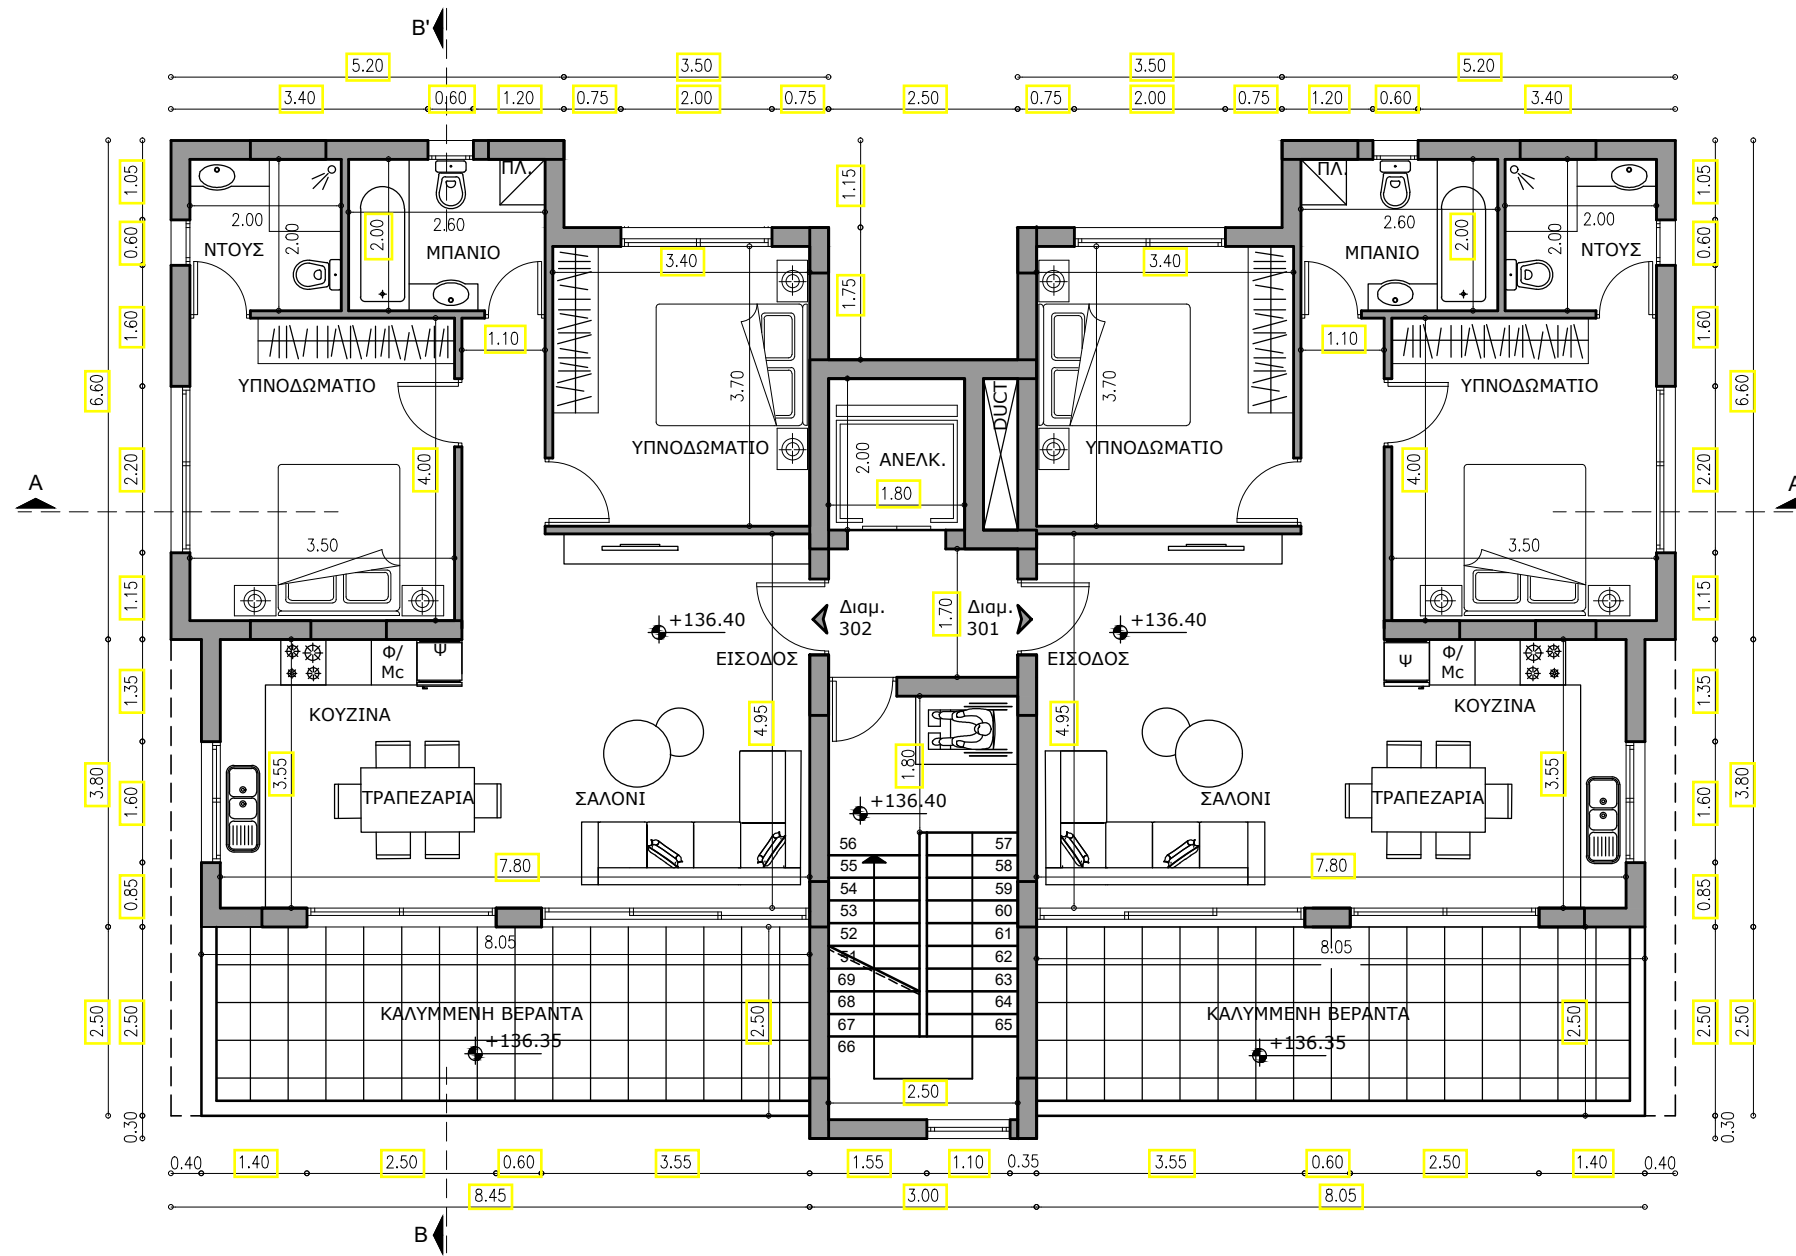

movere · architects

Θάλεια Λεμονάρη
τηλ. 99223111
email: thalia@moverearchitects.com

Ημερομηνία:
Ιούνιος 2025
2602BF

Έργο:
LYRIA COYRT
Πάφος

ΚΑΤΟΨΗ 1ου ΟΡΟΦΟΥ
Κλίμακα: 1:100 @A3 | Αρ. Σχεδίου: 02

movere · architects
Θάλεια Λεμονάρη
τηλ. 99223111
email: thalia@movereearchitects.com

Ημερομηνία:
Ιούνιος 2025
2602BF

Έργο:
LYRIA COYRT
Πάφος

ΚΑΤΟΨΗ 2ου ΟΡΟΦΟΥ
Κλίμακα: 1:100 @A3 | Αρ. Σχεδίου: 03

movere · architects
Θάλεια Λεμονάρη
τηλ. 99223111
email: thalia@moverearchitects.com

Ημερομηνία:
Ιούνιος 2025
2602BF

Έργο:
LYRIA COYRT
Πάφος

ΚΑΤΟΨΗ 3ου ΟΡΟΦΟΥ
Κλίμακα: 1:100 @A3 | Αρ. Σχεδίου: 04