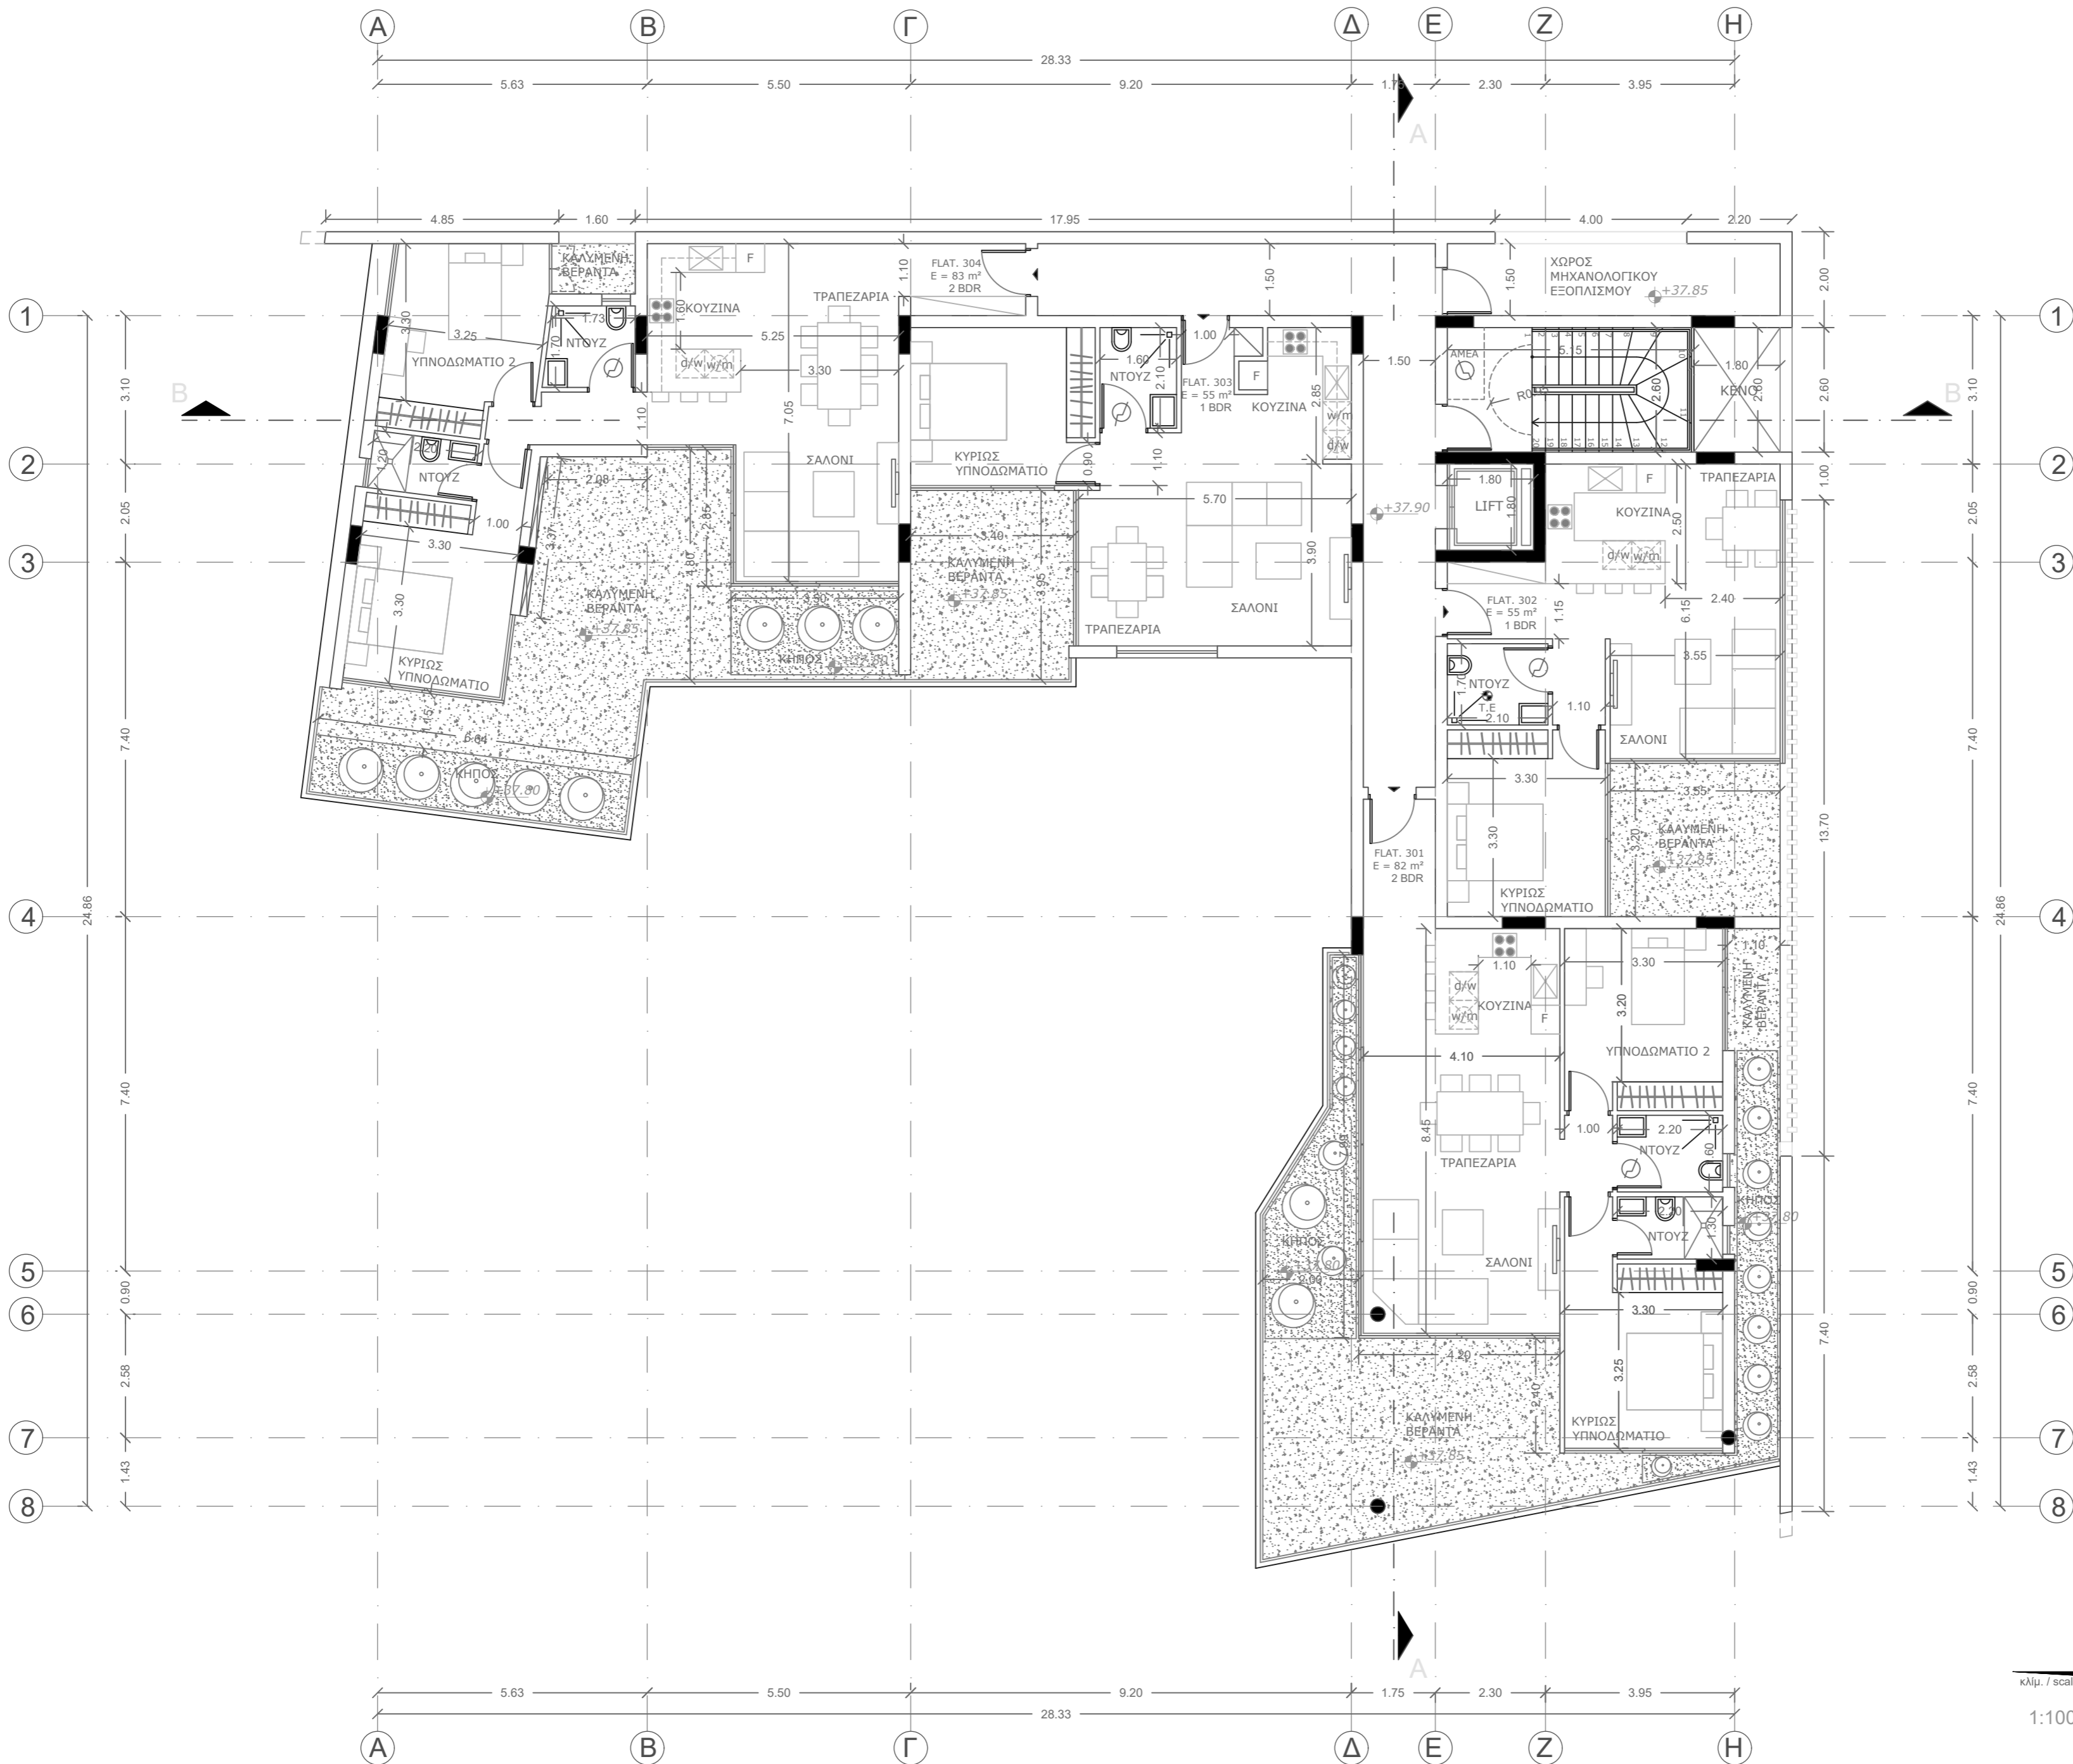

About Architecture

113 eleftherias str. 3042, Limassol
tel. 25 361199, 99 460217
fax. 25 368899
e-mail: stelios351@gmail.com

stelios agathokleous
&
associates

+00.00 προτεινόμενο υψόμετρο
-00.00 υψιστάμενο υψόμετρο

ΚΑΤΟΨΗ 3ου ΟΡΟΦΟΥ

κλίμ. / scale :	έργο / project :
1:100	KRELONI LTD THE PLACE . PLOT 348
ημερ. / date :	τίτλος / title :
09/2023	ΚΑΤΟΨΗ 3ου ΟΡΟΦΟΥ
	αρ. σχ. / no. :
	05