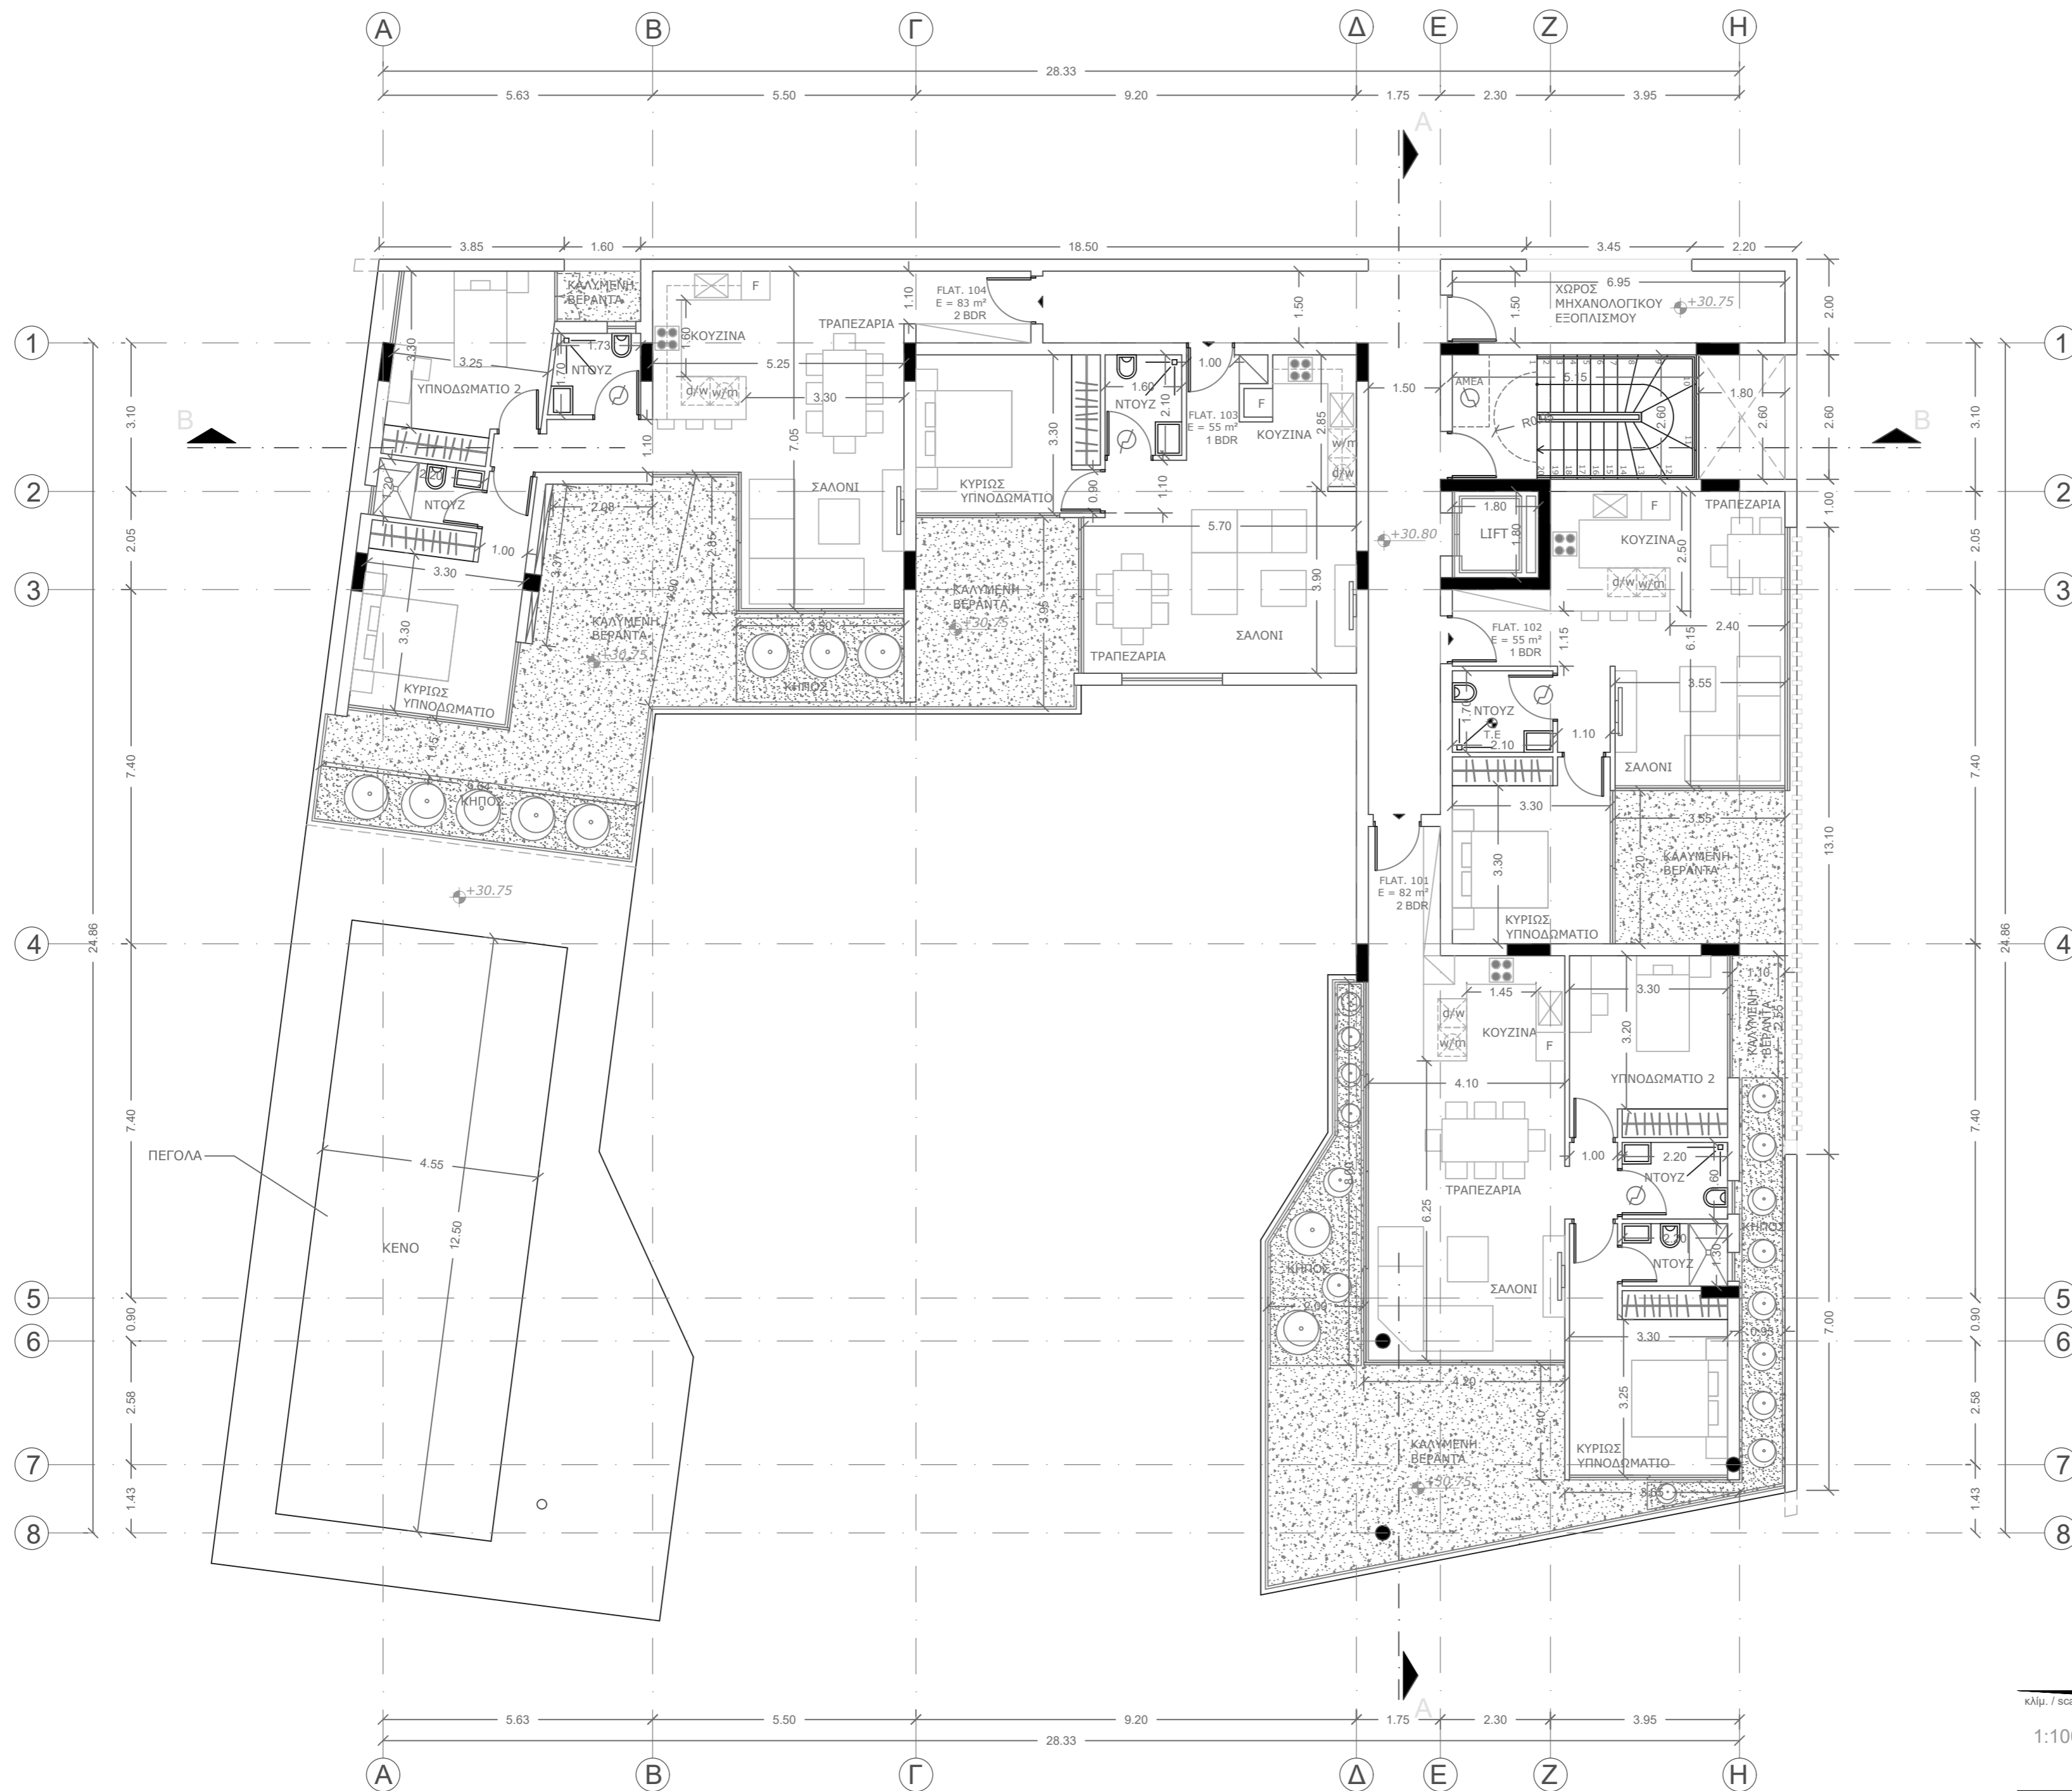

About Architecture

113 eleftherias str. 3042, limassol
tel. 25 361199, 99 460217
fax. 25 368899
e-mail: stelios351@gmail.com

stelios agathokleous
&
associates

+00.00 προτεινόμενο υψόμετρο
-00.00 υφιστάμενο υψόμετρο

ΚΑΤΟΨΗ 1ου ΟΡΟΦΟΥ

κλίμ. / scale:	έργο / project:
1:100	KRELONI LTD THE PLACE . PLOT 348
ημερ. / date:	τίτλος / title:
09/2023	ΚΑΤΟΨΗ 1ου ΟΡΟΦΟΥ
	αρ. σχ. / no.:
	03