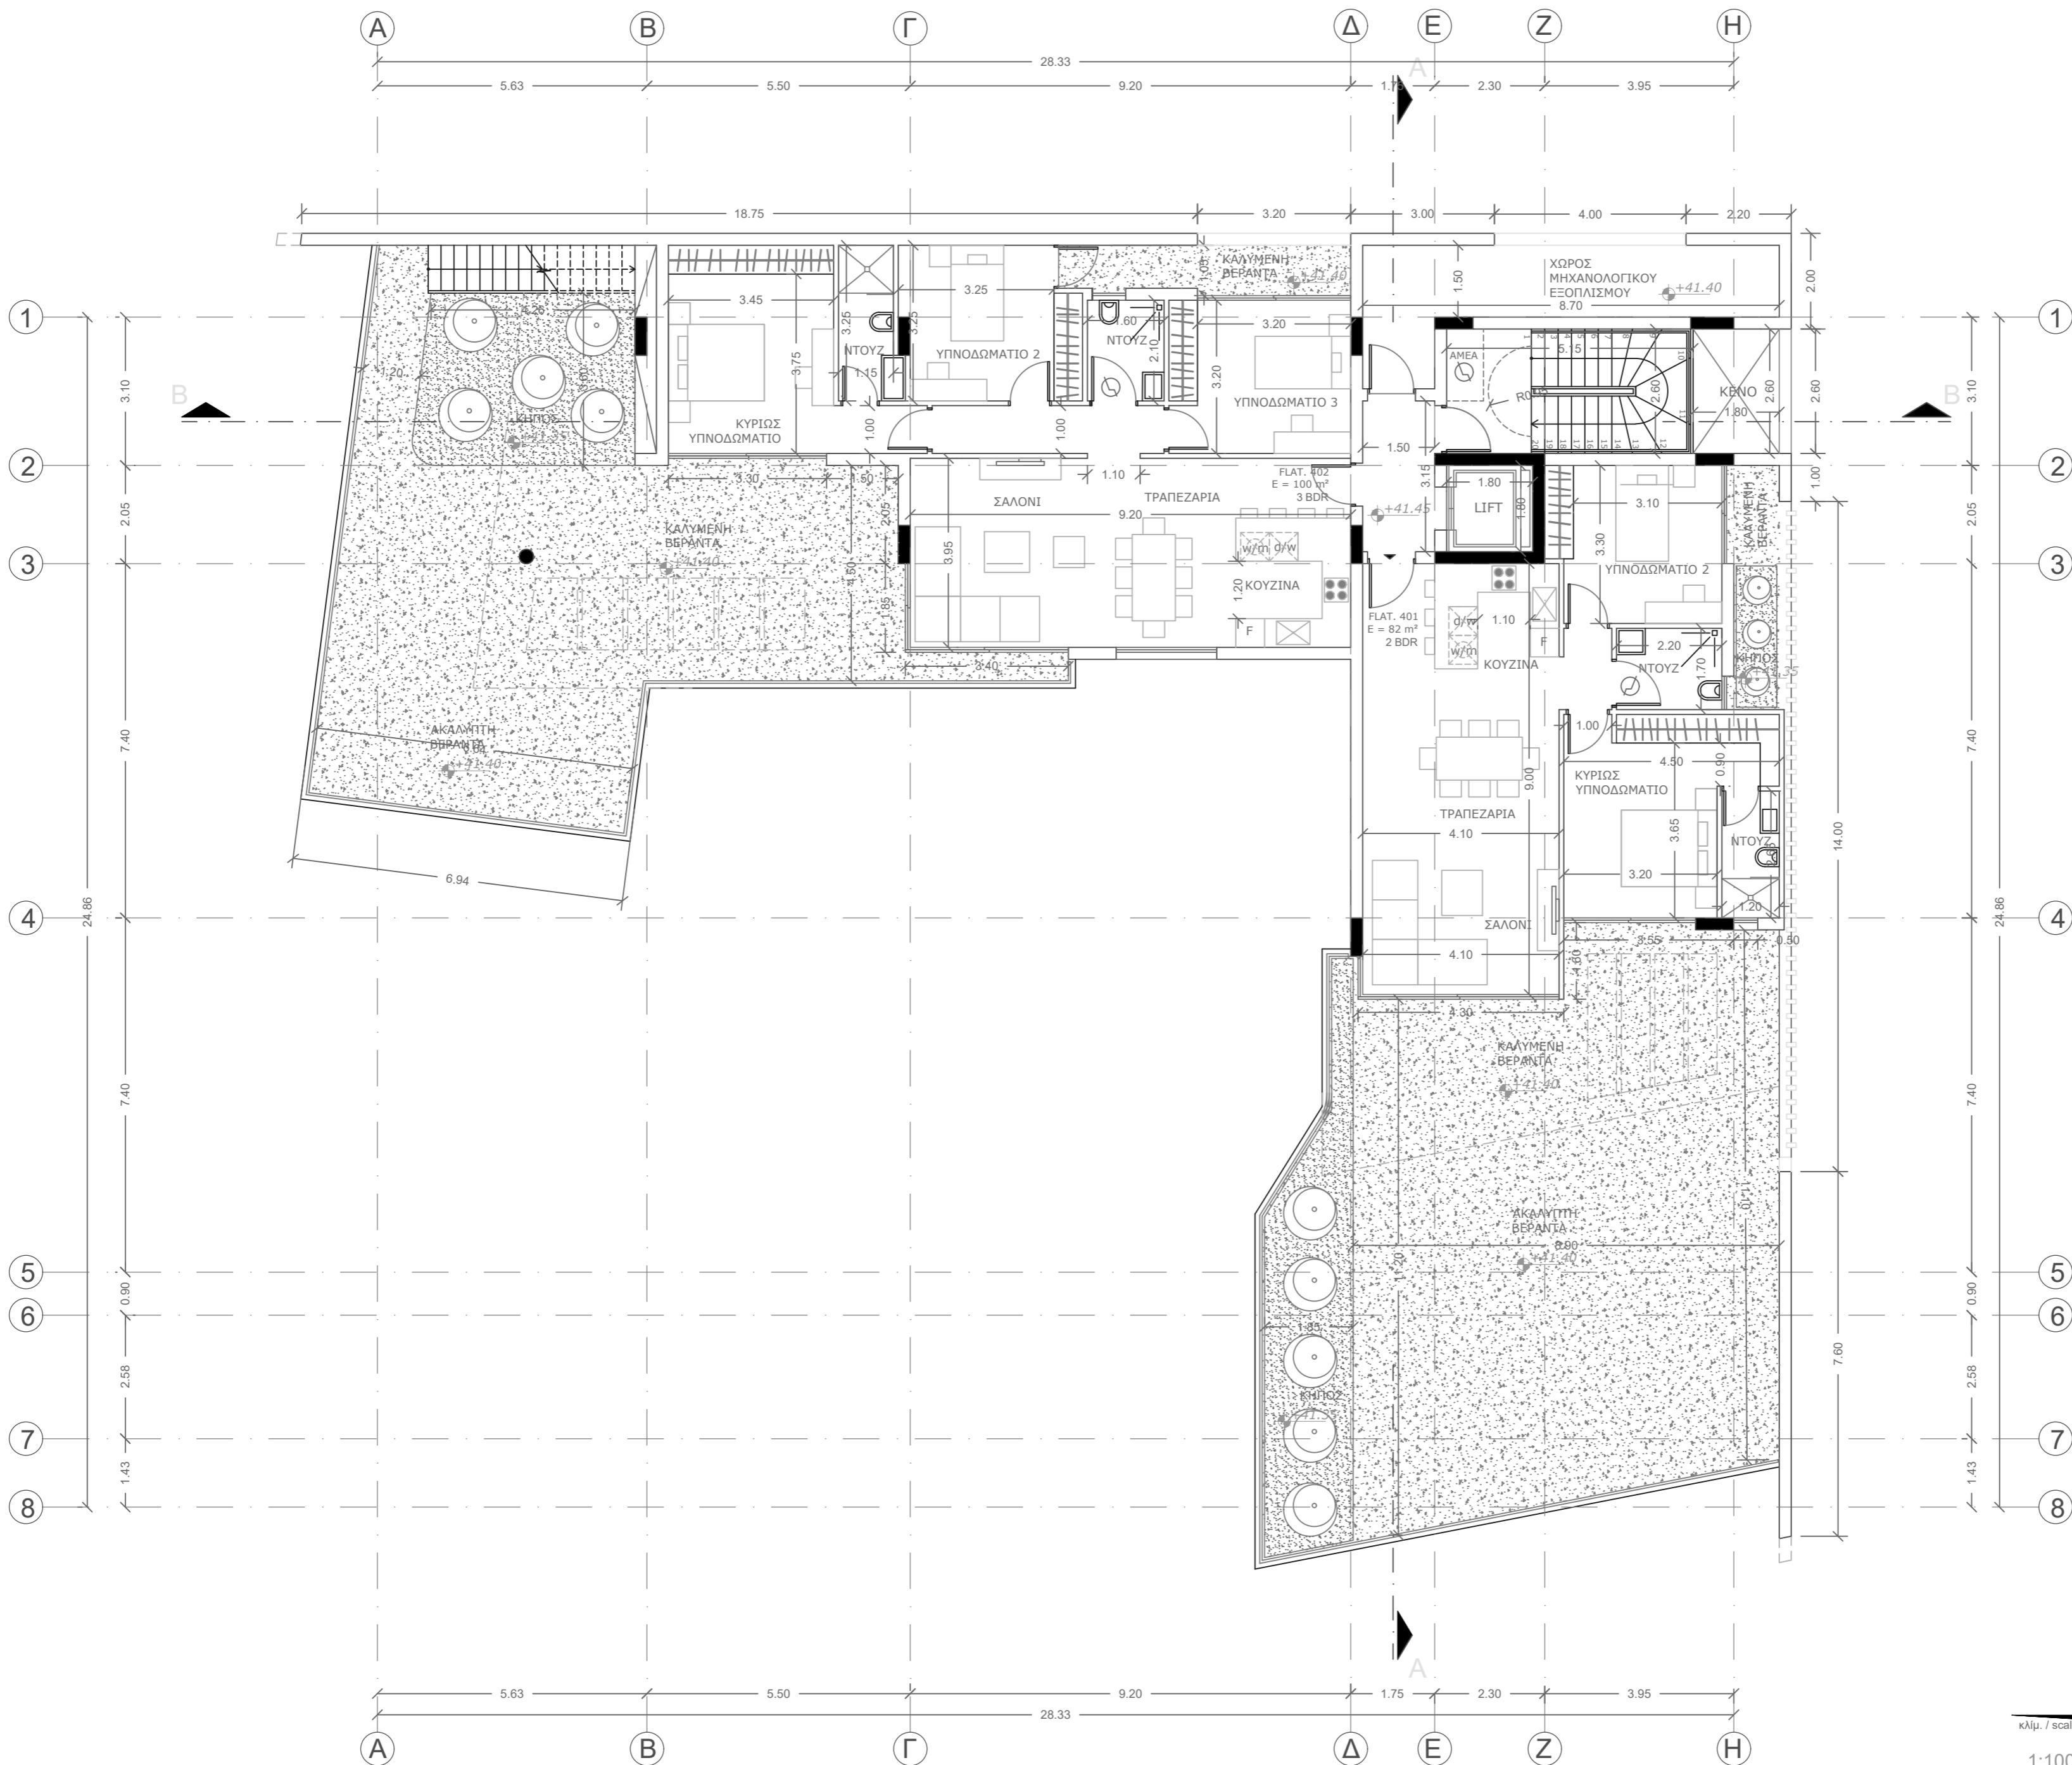

About Architecture

113 eleftherias str . 3042 . limassol
tel. 25 361199, 99 460217
fax. 25 368899
e-mail: stelios351@gmail.com

stelios agathokleous
&
associates

+00.00 προτεινόμενο υψόμετρο
-00.00 υψιστάμενο υψόμετρο

κλίμα. / scale :	έργο / project :	αρ. σχ. / no :
1:100	KRELONI LTD THE PLACE . PLOT 348	06
ημερ. / date :	τίτλος / title :	
09/2023	ΚΑΤΟΨΗ 4ου ΟΡΟΦΟΥ	

ΚΑΤΟΨΗ 4ου ΟΡΟΦΟΥ