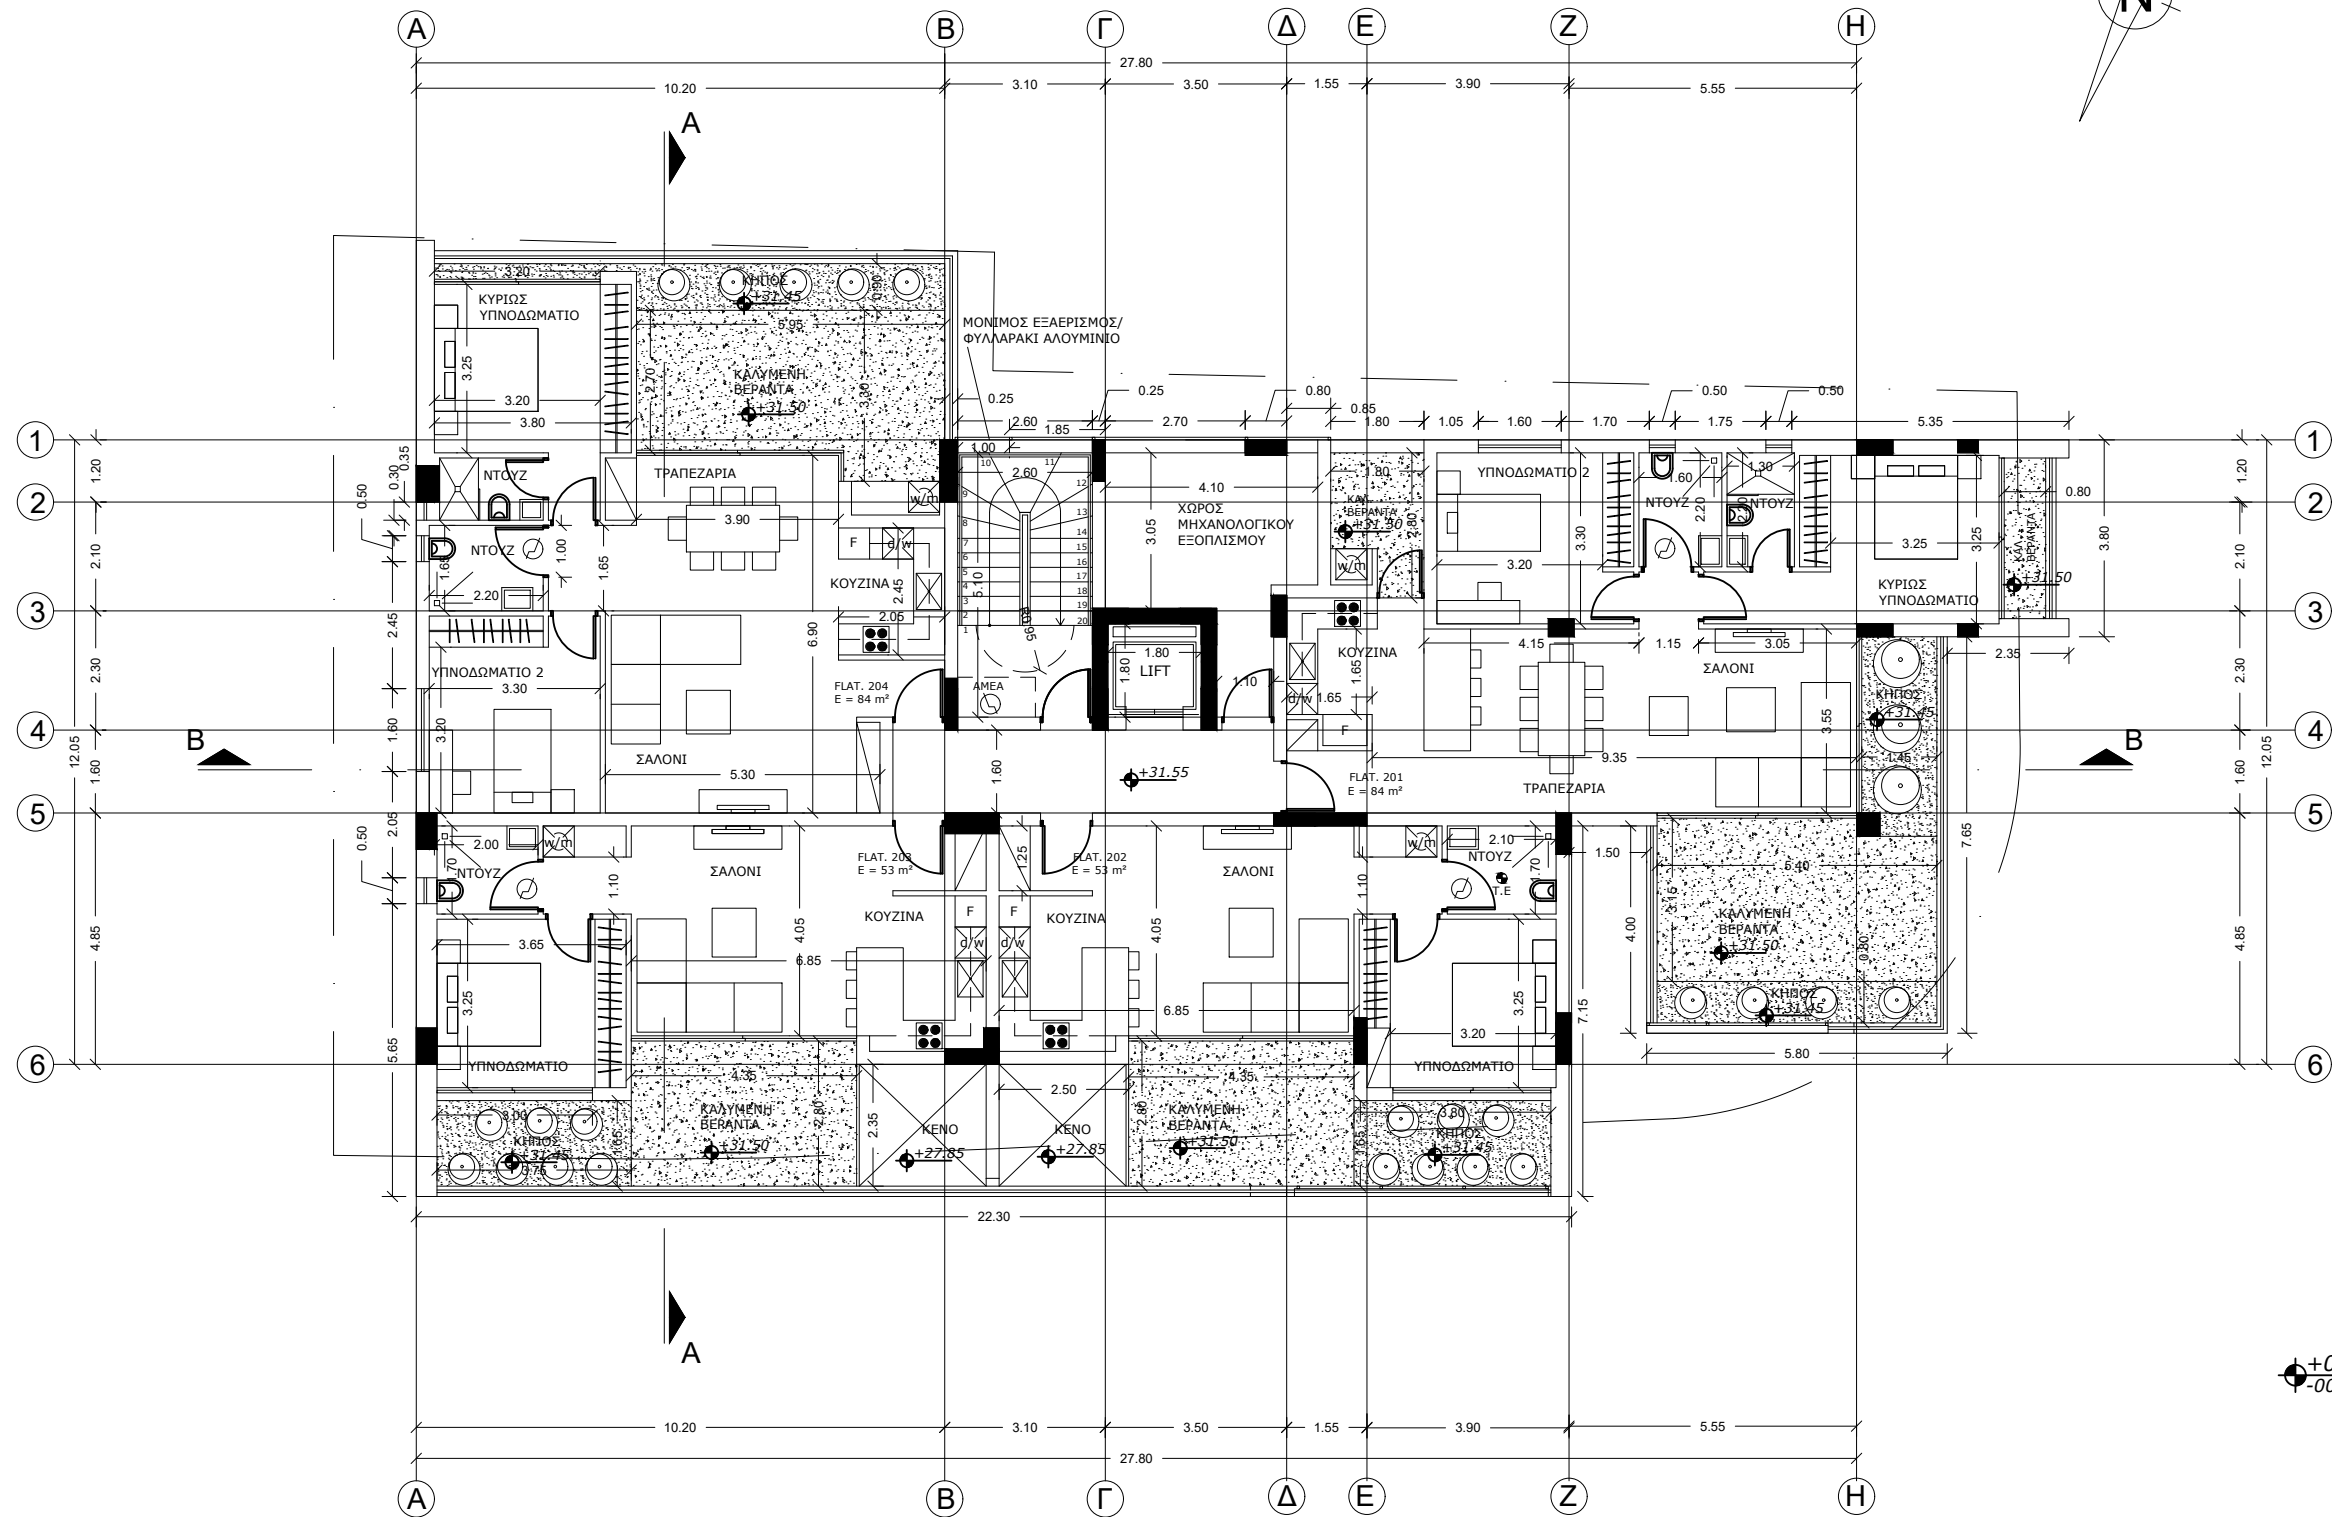

About Architecture

113 eleftherias str . 3042 . limassol
tel. 25 361199, 99 460217
fax. 25 368899
e-mail: stelios351@gmail.com

**stelios agathokleous
&
associates**

+00.00 προτεινόμενο υψόμετρο
-00.00 υφιστάμενο υψόμετρο

ΚΑΤΟΨΗ 2ου ΟΡΟΦΟΥ

κλίμ. / scale :	έργο / project :	
1:100	IONELA LTD PLOT 701	
ημερ. / date :	τίτλος / title :	αρ. σχ. / no. :
07/2023	ΚΑΤΟΨΗ 2ου ΟΡΟΦΟΥ	04