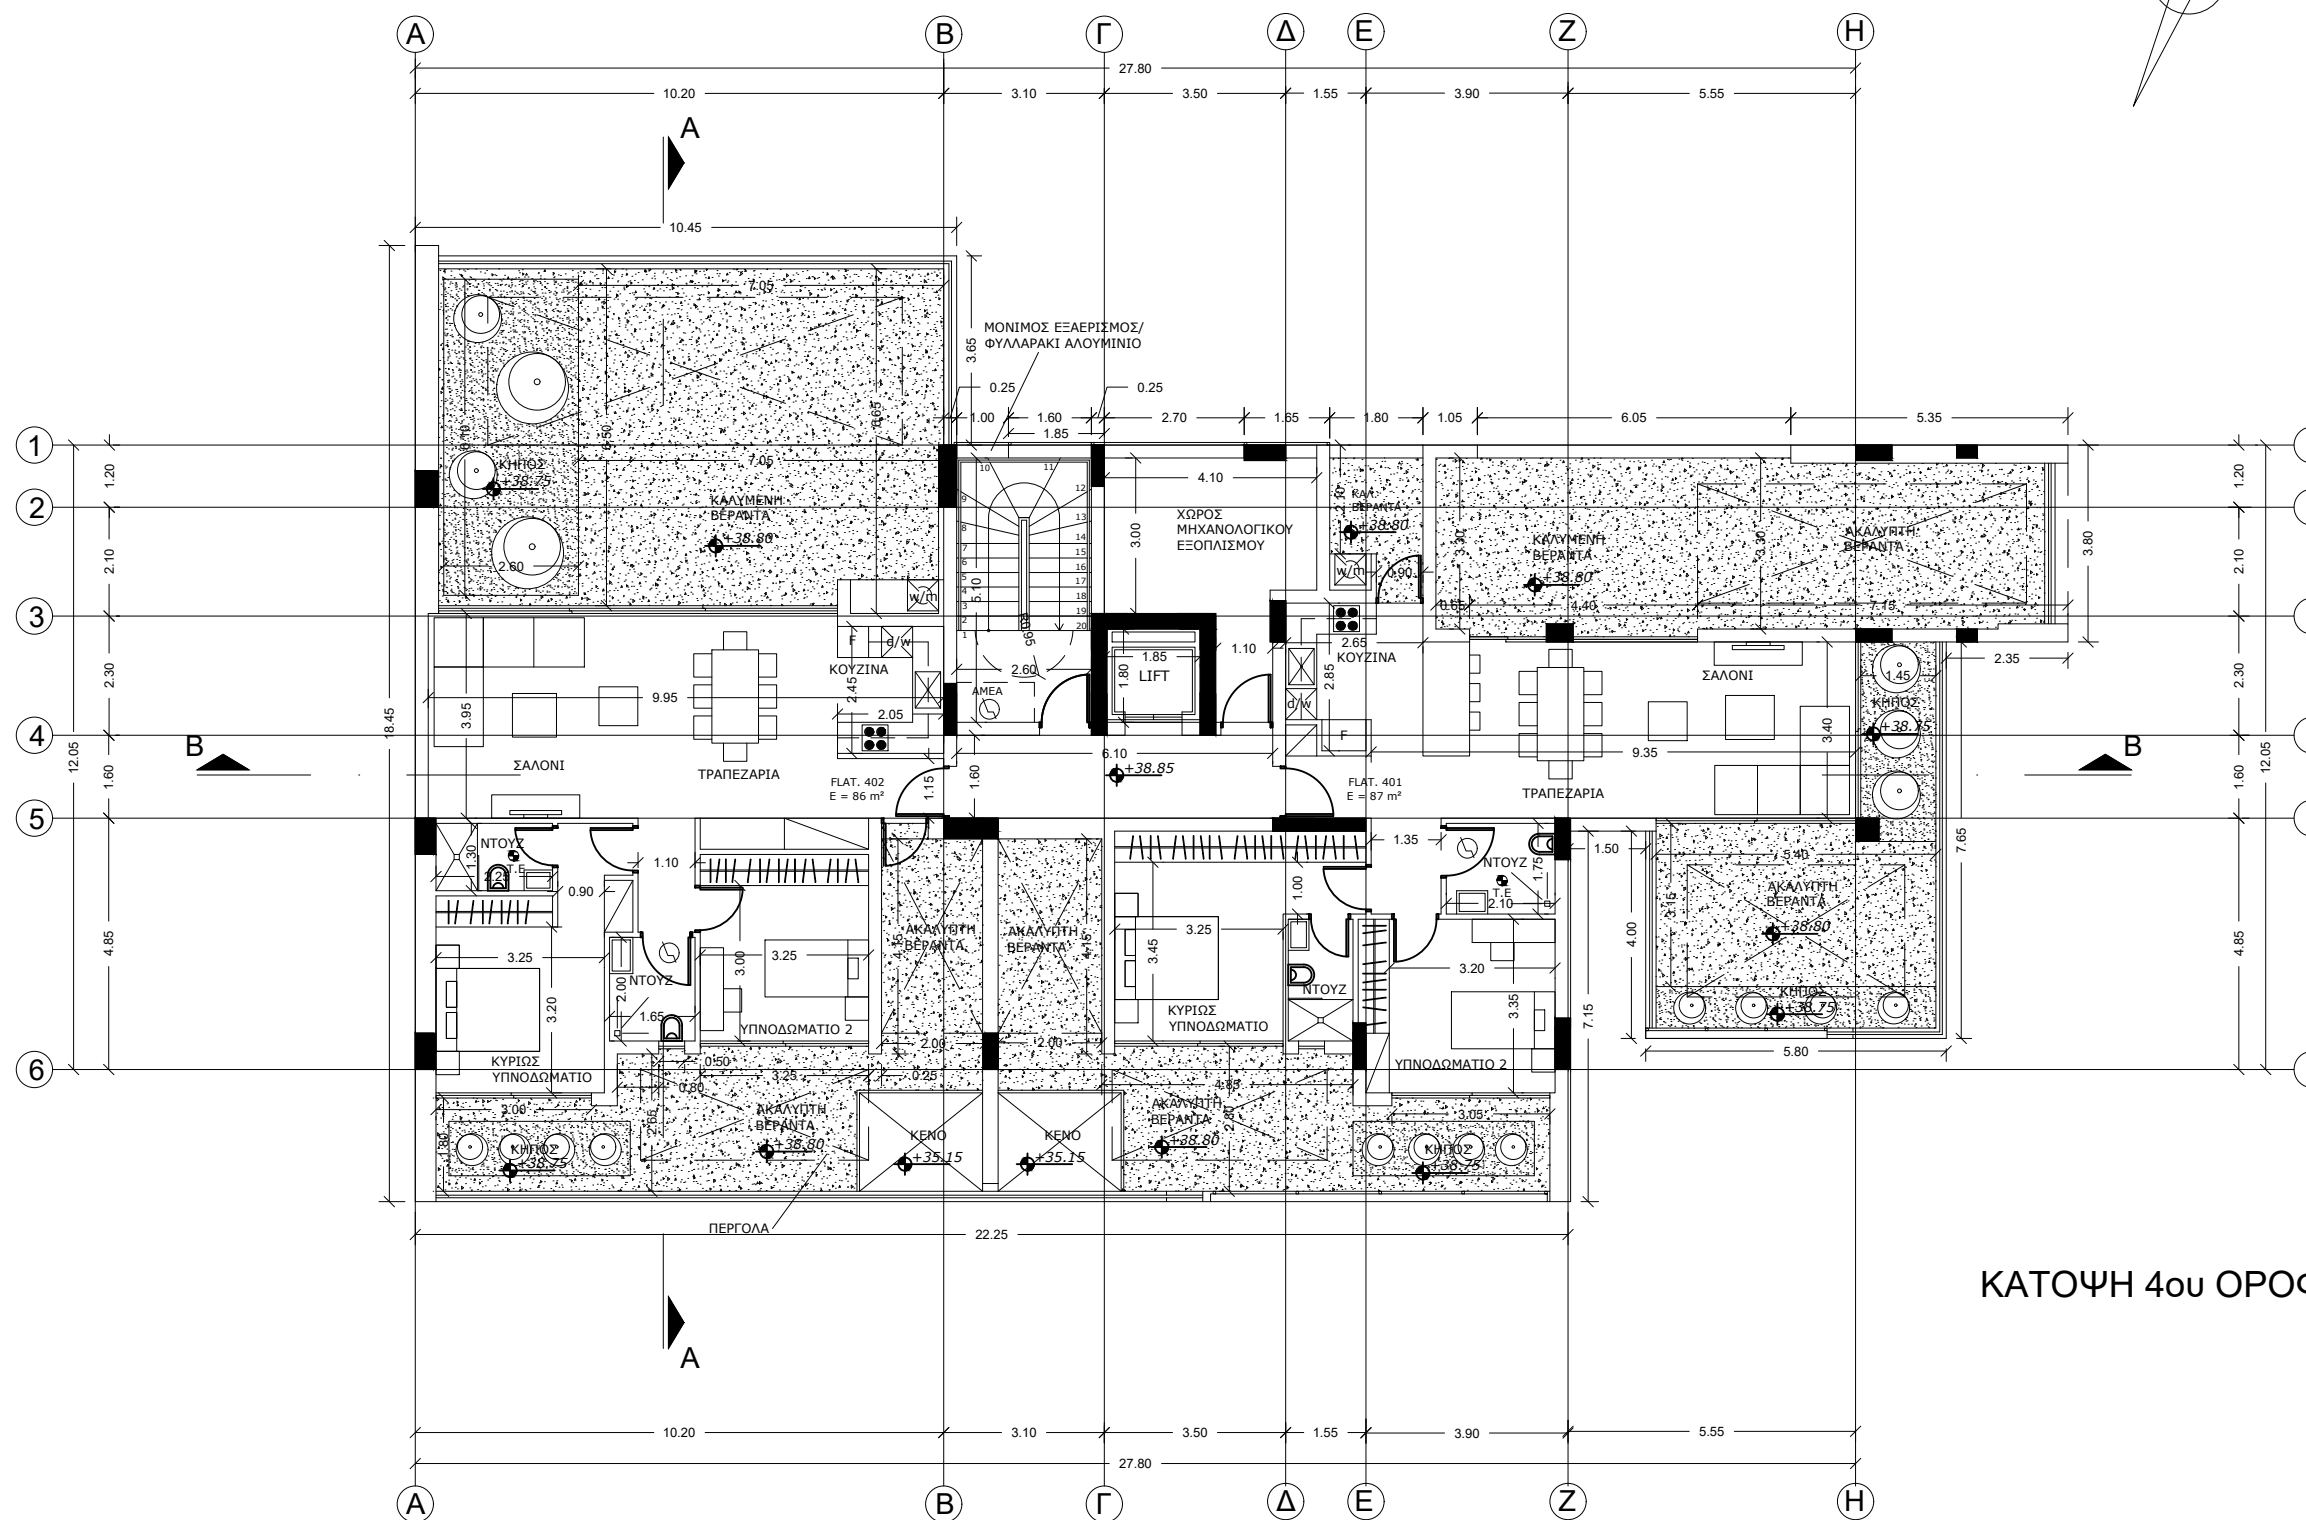

About Architecture

113 eleftherias str. 3042 . limassol
tel. 25 361199, 99 460217
fax. 25 368899
e-mail: stelios351@gmail.com

**stelios agathokleous
&
associates**

ΚΑΤΟΨΗ 4ου ΟΡΟΦΟΥ

κλίμ. / scale :	έργο / project :	
1:100	IONELA LTD PLOT 701	
ημερ. / date :	τίτλος / title :	αρ. σχ. / no. :
07/2023	ΚΑΤΟΨΗ 4ου ΟΡΟΦΟΥ	06