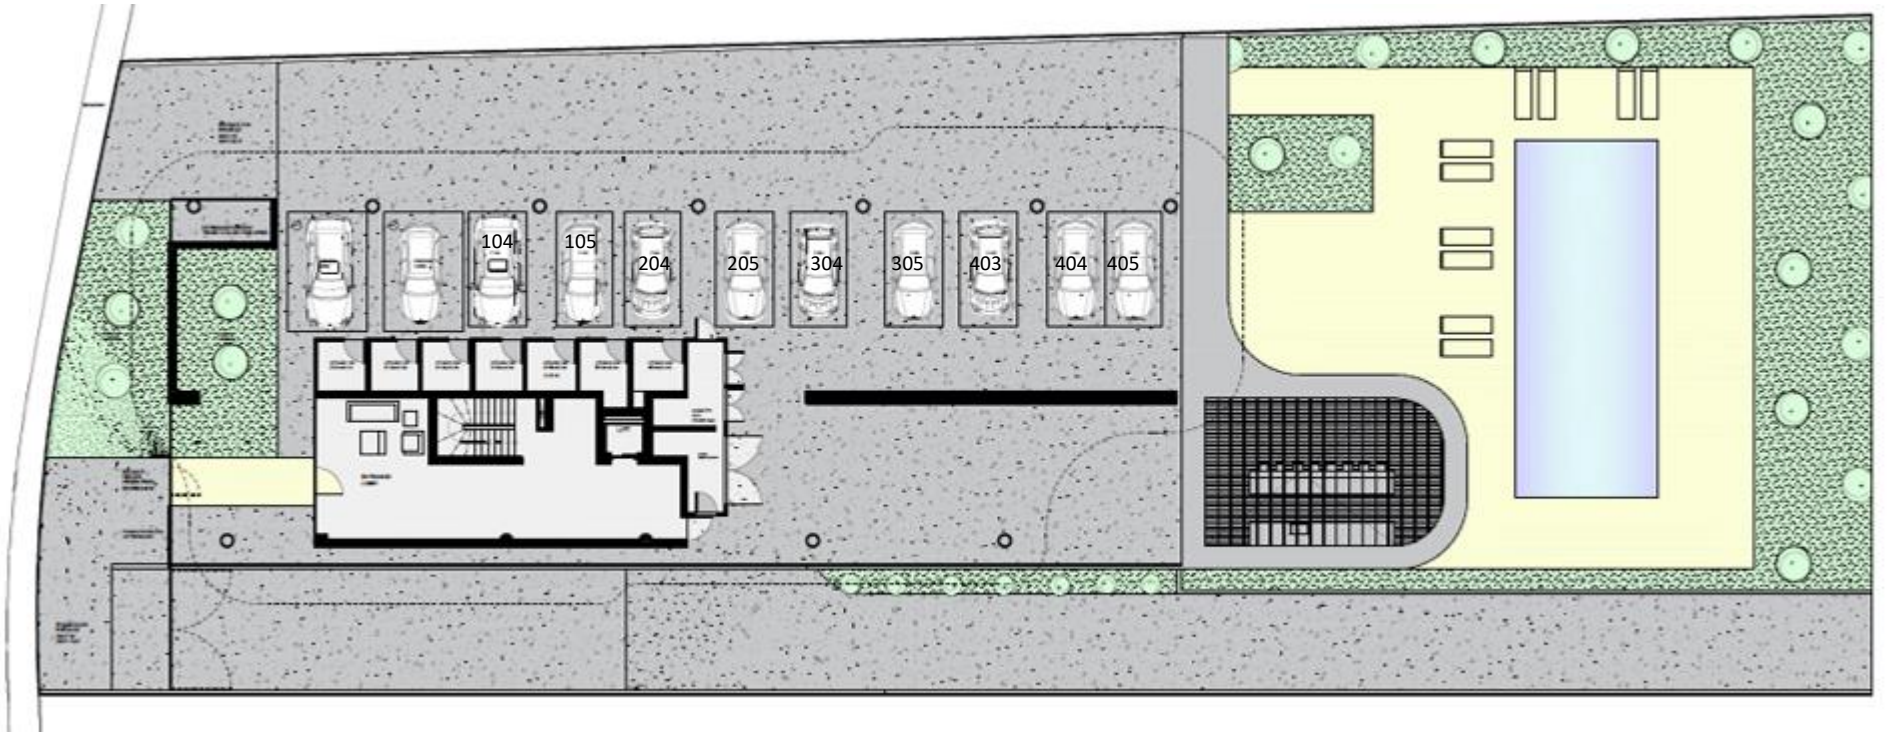

View point

Beach volleyball

-1 Этаж

0 Этаж

1 Этаж

Сад на крыше (частный)

Право собственности

Επαρχία :	5 ΔΕΜΕΒΟΣ	Αριθμός Εγγραφής
Δήμος/Κοινότητα :	124 ΑΓΙΟΣ ΤΥΧΩΝ	
Ενορία :	00	
Τοποθεσία :	ΛΑΚΚΟΣ ΤΟΥ ΣΤΟΚΟΥ	Αναφορά Κτηματικού Σχεδίου
Διεύθυνση :		Φύλλο :--
Εκταση :	Δεκάρια : 2 Τετρ. Μέτρα : 682	Σχέδιο : 2-210-341
Σύνορα :	Όπως φαίνονται στο επίσημο Κτηματικό σχέδιο	Τμήμα : 4
		Τεμάχιο : 354
		Κλίμακα : 1:2000 LTM