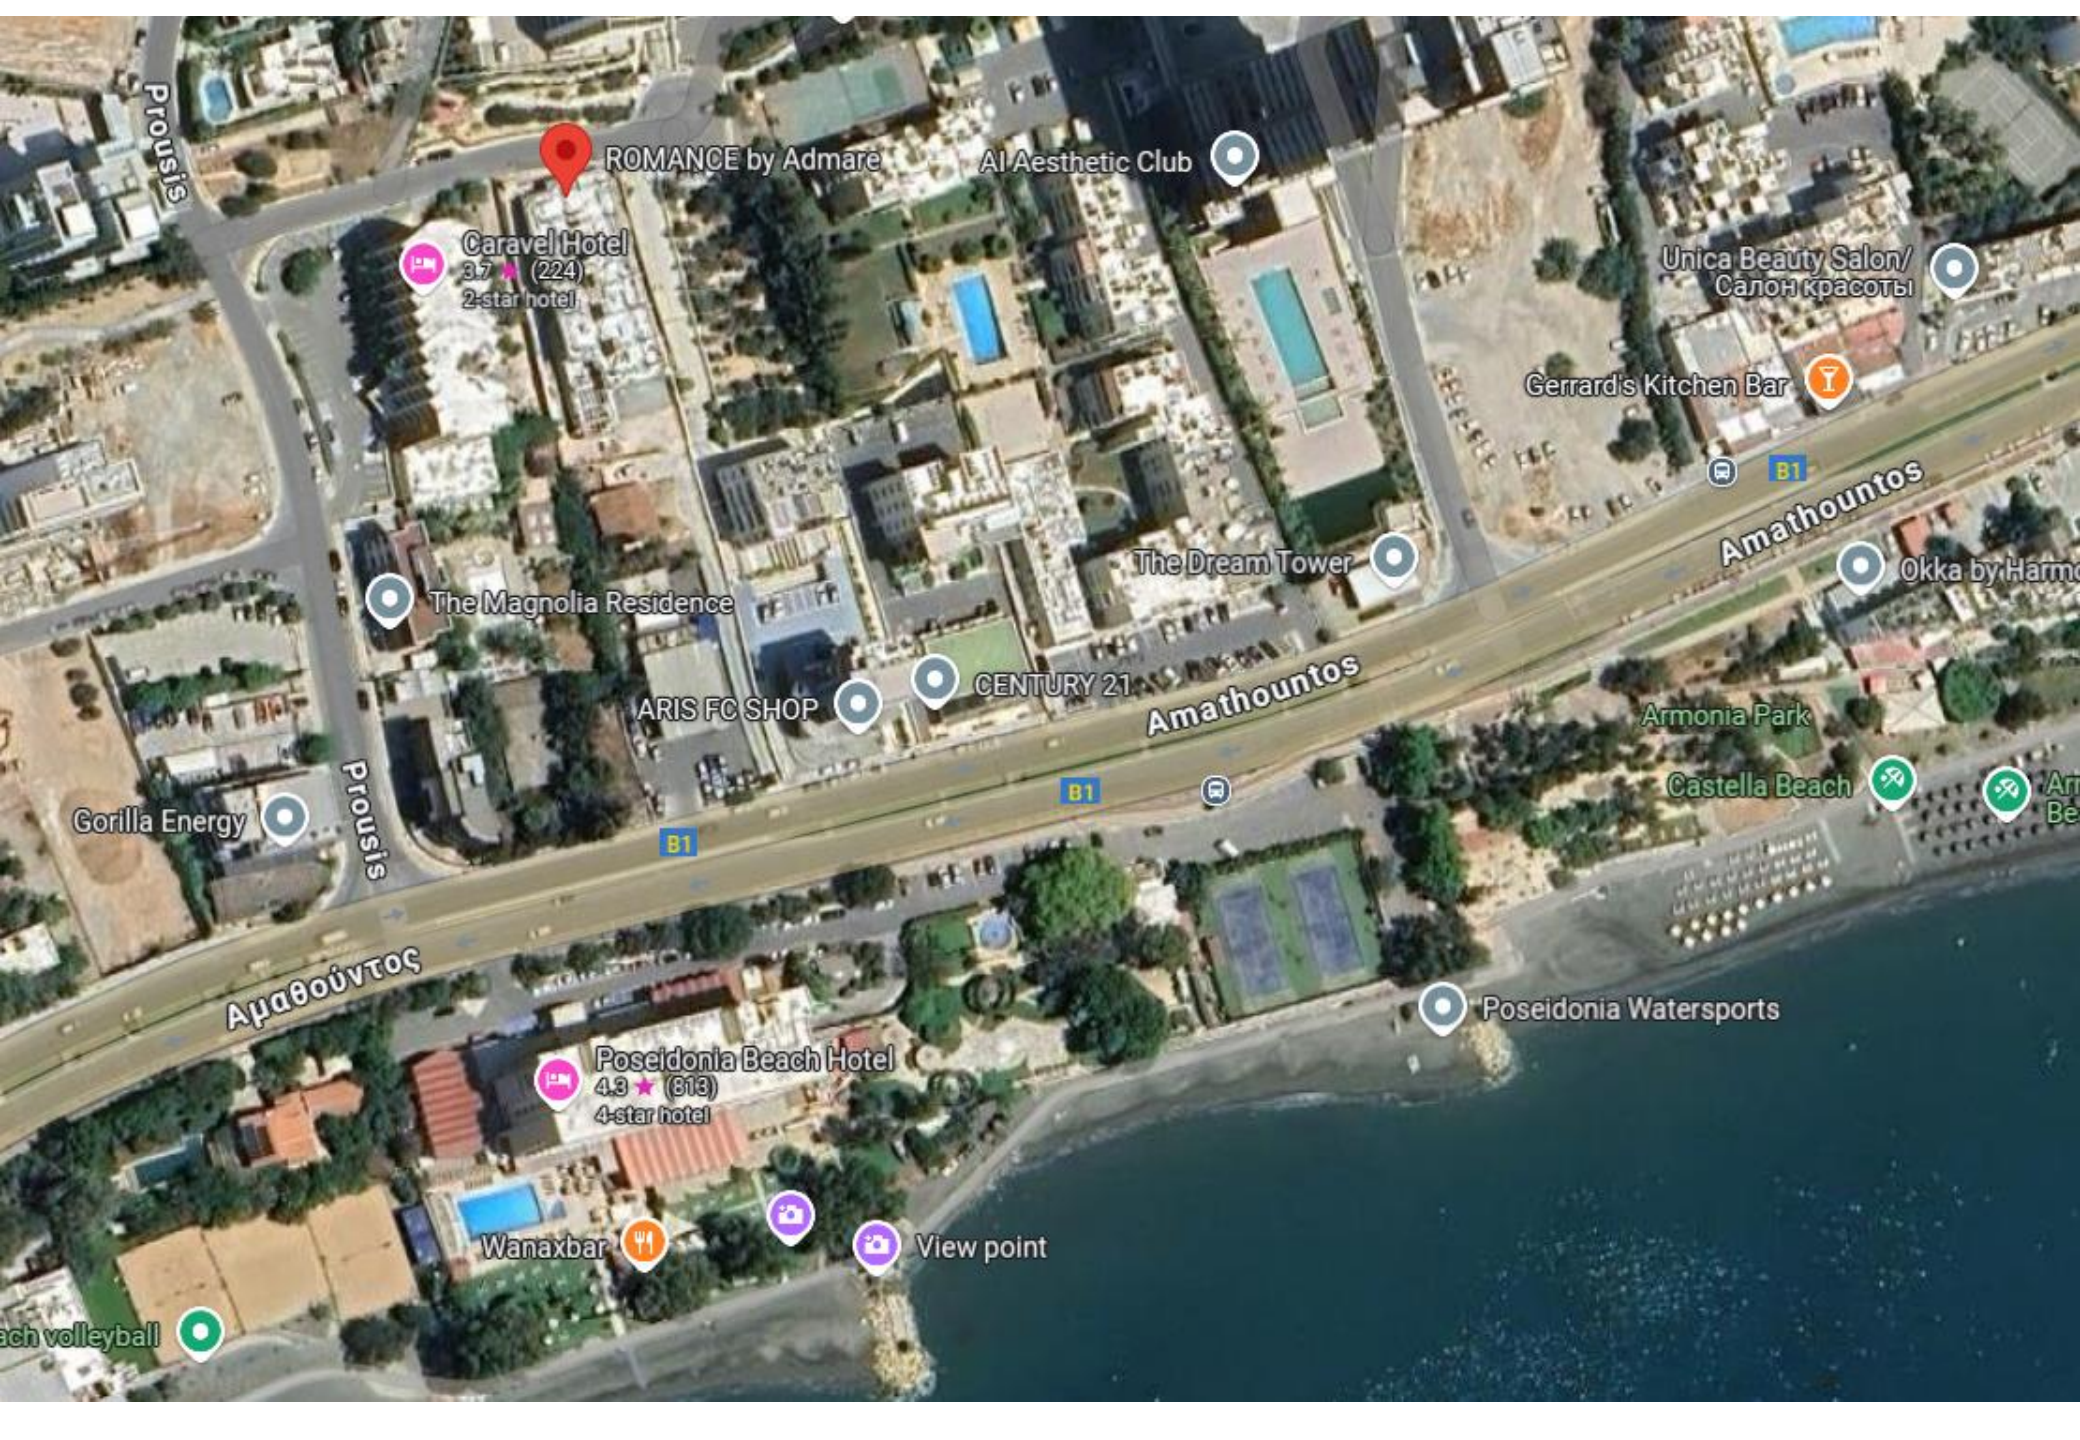

ROMANCE

23 КВАРТИРЫ КЛАССА ДЕЛЮКС НА ПОБЕРЕЖЬЕ АГИОС ТИХОНАС

6 кв. – 1сп.
12 кв. – 2сп.
5 кв. – 3сп.

О КОМПЛЕКСЕ

Romance – элегантный комплекс, расположенный в самом сердце туристической зоны Лимассола, 50м от моря.

В комплексе 23 квартиры, 1,2,3 сп.кв + 2 пентхауса.

КАРТА

Богатая инфраструктура района находится в шаговой доступности от комплекса, а до берега моря 50м.

ROMANCE by Admare

AI Aesthetic Club

Caravel Hotel
3.7 (224)
2-star hotel

View point

Beach volleyball

-1 Этаж

0 Этаж

1 Этаж

Сад на крыше (частный)

Право собственности

Επαρχία :	5 ΔΕΜΕΒΟΣ	Αριθμός Εγγραφής
Δήμος/Κοινότητα :	124 ΑΓΙΟΣ ΤΥΧΩΝ	
Ενορία :	00	
Τοποθεσία :	ΛΑΚΚΟΣ ΤΟΥ ΣΤΟΚΟΥ	Αναφορά Κτηματικού Σχεδίου
Διεύθυνση :		Φύλλο :--
Εκταση :	Δεκάρια : 2 Τετρ. Μέτρα : 682	Σχέδιο : 2-210-341
Σύνορα :	Όπως φαίνονται στο επίσημο Κτηματικό σχέδιο	Τμήμα : 4
		Τεμάχιο : 354
		Κλίμακα : 1:2000 LTM