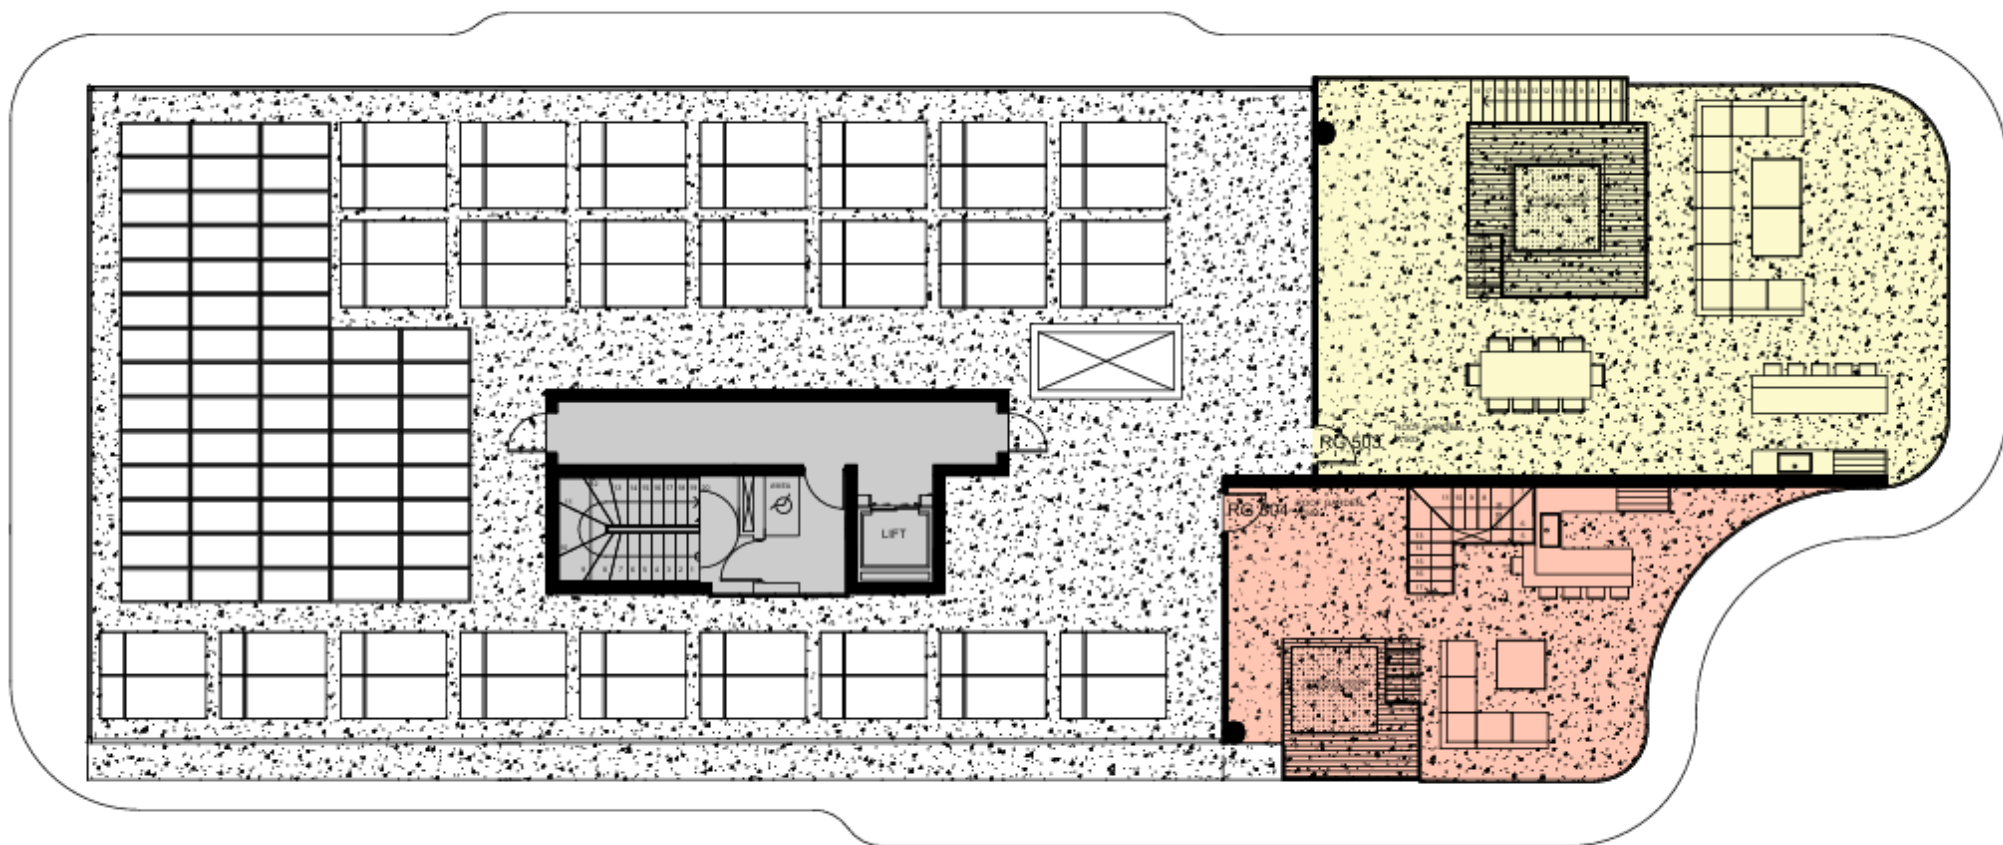

View point

Beach volleyball

-1 Этаж

0 Этаж

1 Этаж

Сад на крыше (частный)

Право собственности

Επαρχία :	5 ΔΕΜΕΒΟΣ	Αριθμός Εγγραφής
Δήμος/Κοινότητα :	124 ΑΓΙΟΣ ΤΥΧΩΝ	
Ενορία :	00	
Τοποθεσία :	ΛΑΚΚΟΣ ΤΟΥ ΣΤΟΚΟΥ	Αναφορά Κτηματικού Σχεδίου
Διεύθυνση :		Φύλλο :--
Εκταση :	Δεκάρια : 2 Τετρ. Μέτρα : 682	Σχέδιο : 2-210-341
Σύνορα :	Όπως φαίνονται στο επίσημο Κτηματικό σχέδιο	Τμήμα : 4
		Τεμάχιο : 354
		Κλίμακα : 1:2000 LTM