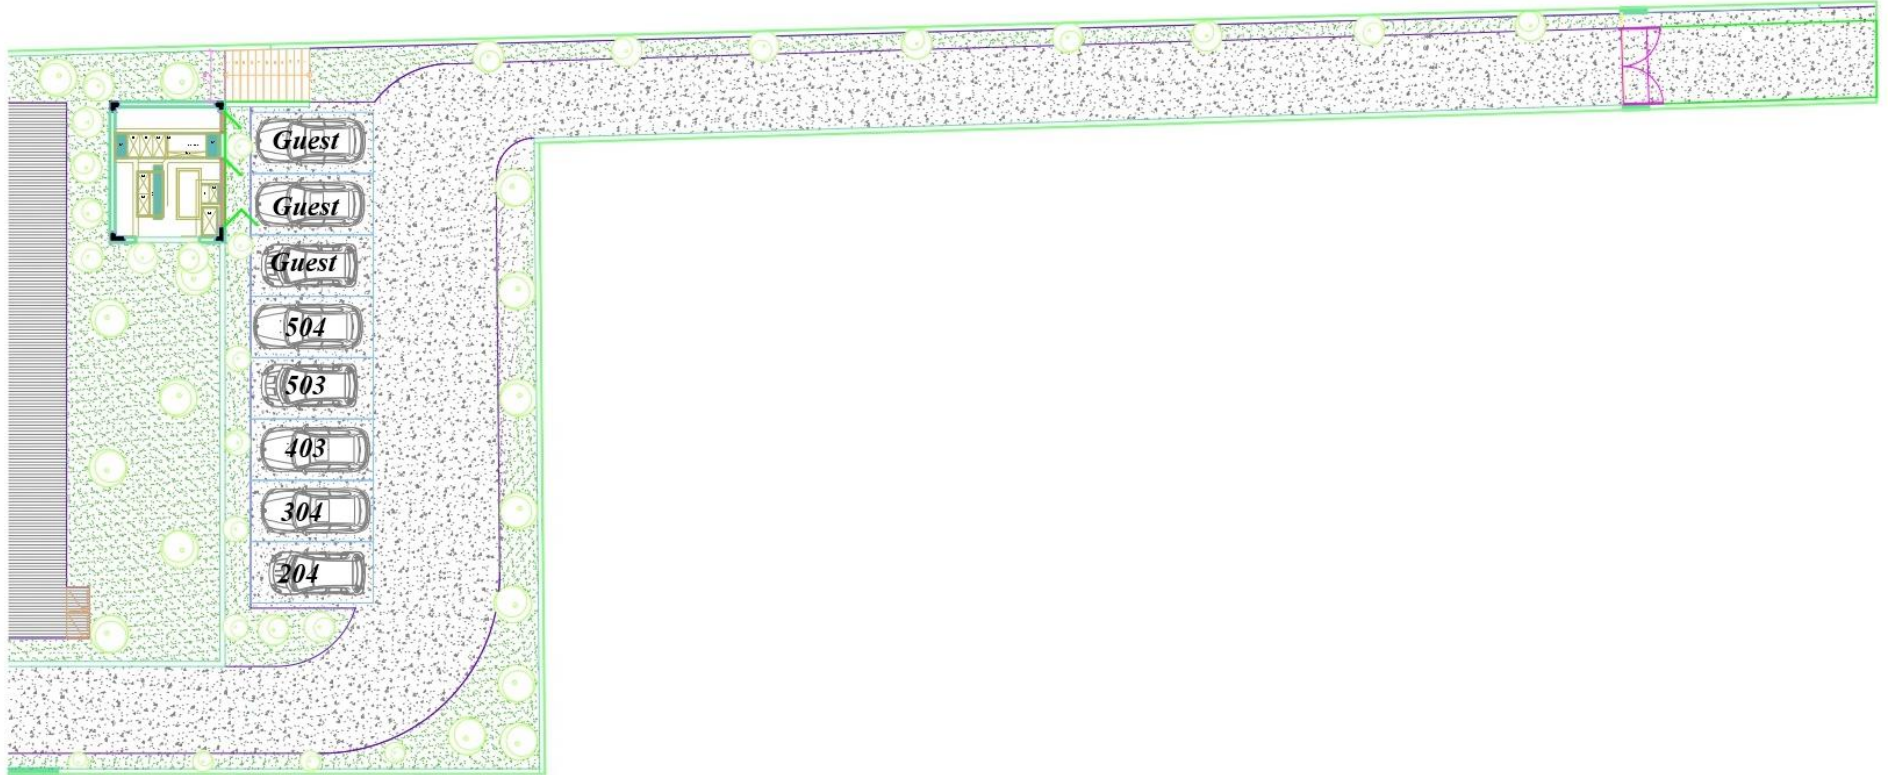

View point

Beach volleyball

-1 Этаж

0 Этаж

1 Этаж

Сад на крыше (частный)

Право собственности

Επαρχία :	5 ΔΕΜΕΒΟΣ	Αριθμός Εγγραφής
Δήμος/Κοινότητα :	124 ΑΓΙΟΣ ΤΥΧΩΝ	
Ενορία :	00	
Τοποθεσία :	ΛΑΚΚΟΣ ΤΟΥ ΣΤΟΚΟΥ	Αναφορά Κτηματικού Σχεδίου
Διεύθυνση :		Φύλλο :--
Εκταση :	Δεκάρια : 2 Τετρ. Μέτρα : 682	Σχέδιο : 2-210-341
Σύνορα :	Όπως φαίνονται στο επίσημο Κτηματικό σχέδιο	Τμήμα : 4
		Τεμάχιο : 354
		Κλίμακα : 1:2000 LTM