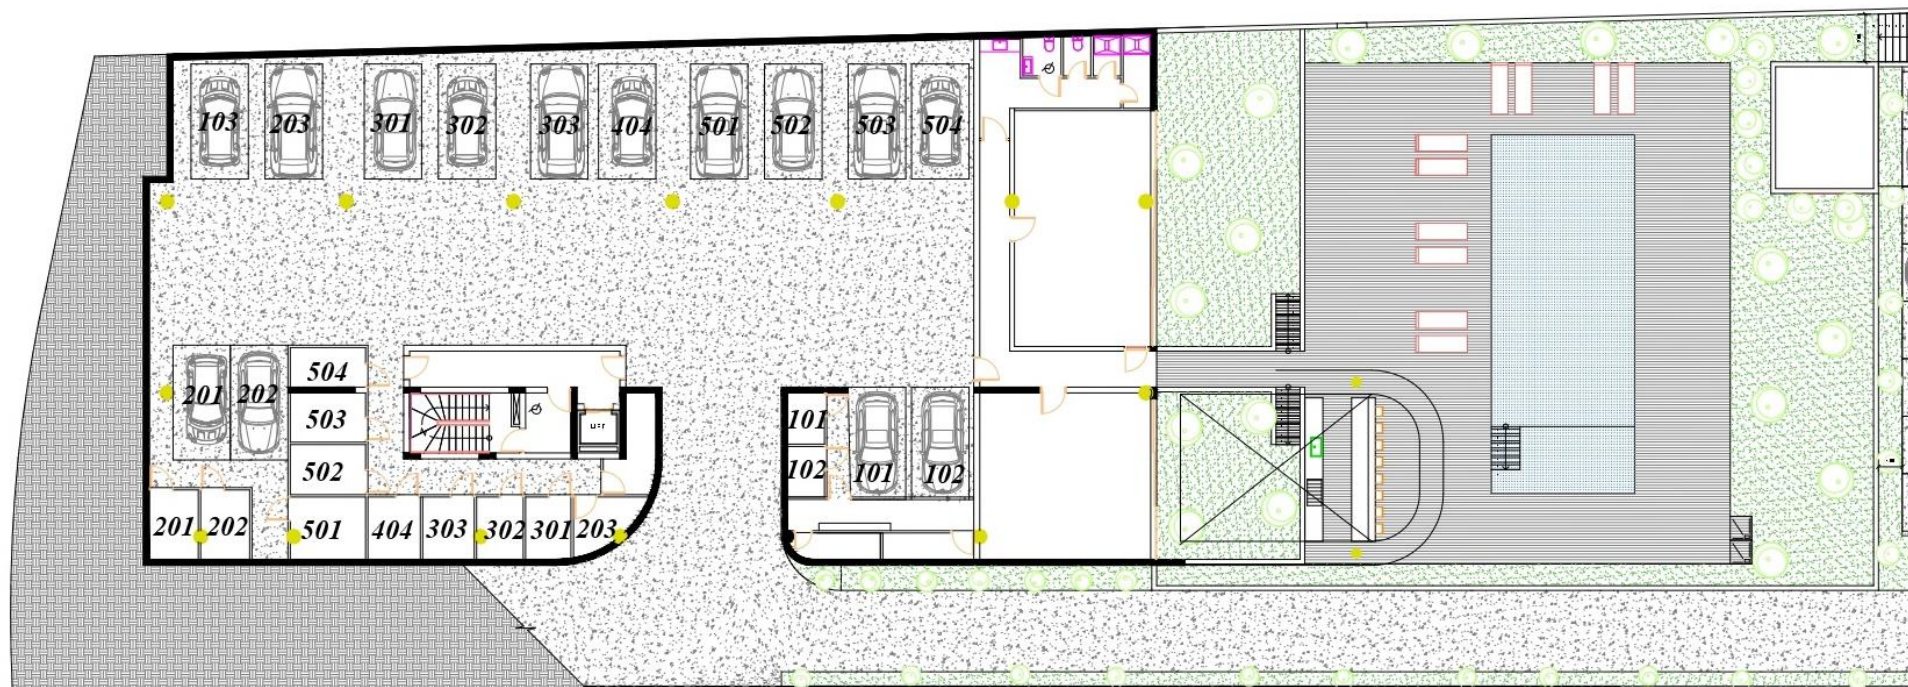

View point

Beach volleyball

-1 Этаж

0 Этаж

1 Этаж

Сад на крыше (частный)

Право собственности

Επαρχία :	5 ΔΕΜΕΒΟΣ	Αριθμός Εγγραφής
Δήμος/Κοινότητα :	124 ΑΓΙΟΣ ΤΥΧΩΝ	
Ενορία :	00	
Τοποθεσία :	ΛΑΚΚΟΣ ΤΟΥ ΣΤΟΚΟΥ	Αναφορά Κτηματικού Σχεδίου
Διεύθυνση :		Φύλλο :--
Εκταση :	Δεκάρια : 2 Τετρ. Μέτρα : 682	Σχέδιο : 2-210-341
Σύνορα :	Όπως φαίνονται στο επίσημο Κτηματικό σχέδιο	Τμήμα : 4
		Τεμάχιο : 354
		Κλίμακα : 1:2000 LTM