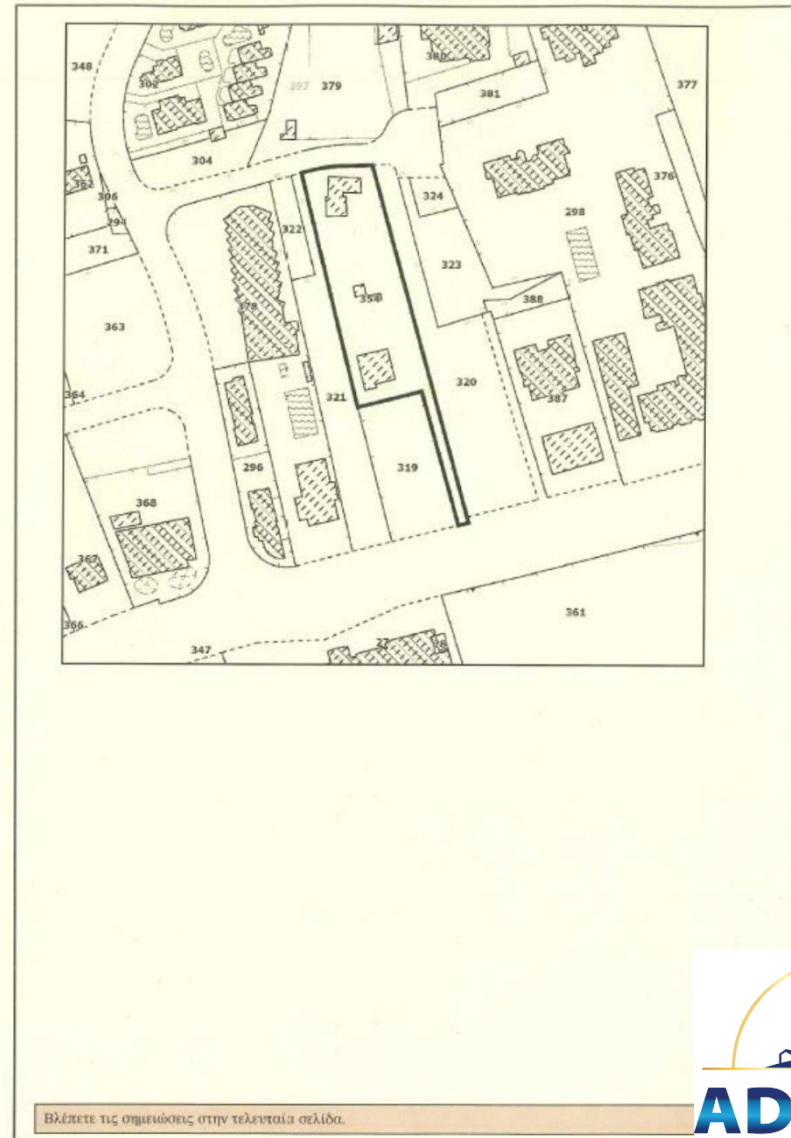

Право собственности

Επαρχία :	5 ΔΕΜΕΒΟΣ	Αριθμός Εγγραφής
Δήμος/Κοινότητα :	124 ΑΓΙΟΣ ΤΥΧΩΝ	
Ενορία :	00	
Τοποθεσία :	ΛΑΚΚΟΣ ΤΟΥ ΣΤΟΚΟΥ	Αναφορά Κτηματικού Σχεδίου
Διεύθυνση :		Φύλλο :--
Εκταση :	Δεκάρια : 2 Τετρ. Μέτρα : 682	Σχέδιο : 2-210-341
Σύνορα :	Όπως φαίνονται στο επίσημο Κτηματικό σχέδιο	Τμήμα : 4
		Τεμάχιο : 354
		Κλίμακα : 1:2000 LTM

ΣΤΟΙΧΕΙΑ ΙΔΙΟΚΤΗΤΗ ΚΑΙ ΣΥΜΦΕΡΟΝ		
Διακριτικός Αριθμός	Όνομα και Διεύθυνση	Μερίδιο
		ΟΛΟ

Ημερομηνία Εγγραφής : 26/09/2023 Αριθμός φακέλου :

ΠΕΡΙΓΡΑΦΗ ΑΚΙΝΗΤΗΣ ΙΔΙΟΚΤΗΣΙΑΣ

Αξία Γεν. Εκτίμησης 01/01/2018: 01/01/2021:

ΣΗΜΕΙΩΣΕΙΣ

ΔΙΚΑΙΩΜΑΤΑ / ΔΟΥΛΕΙΕΣ

Ημερομηνία Έκδοσης: 26/09/2023

Κυριακή Θεοδοσίου

Για Διευθυντή Τμήματος Κτηματολογίου και Χωρομετρίας.

Βλέπετε τις σημειώσεις στην τελευταία σελίδα.